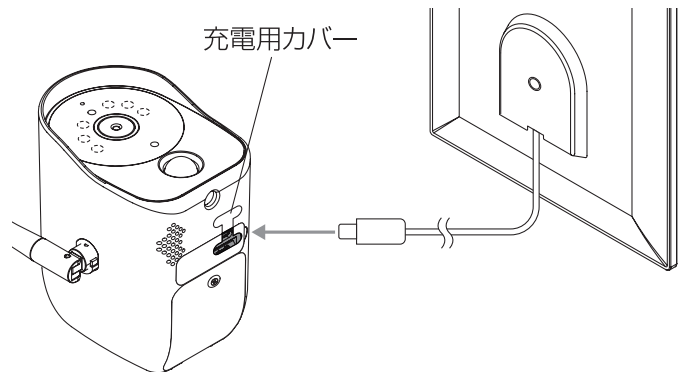

この取扱説明書とご購入日がわかる、レシート、販売証明書、伝票等を一緒に保管してください。

仕様

ソーラーパネルタイプ	単結晶ソーラーパネル
発電電力	最大5W
変換効率	22.6% (約)
充電コネクタ	USB Type-C (非防水)
ケーブル長	ブラック 3m (約)
動作環境温湿度	15℃~65℃/90%(結露のないこと)
防水性能	IP65相当 屋外使用可能
本体サイズ	W169×H182×D12mm (約)
本体質量	280g (約)
本体材質	ABS
付属品	取り付け用ネジ
パッケージサイズ	W185×H230×D70mm (約)
パッケージ質量	390g (約)

本保証書規定は日本国内においてのみ有効です。
This warranty valid only in JAPAN.

■各部の名称

■取付方法について

- 1** 直射日光の当たる場所にソーラーチャージャーを設置します。付属のネジを使用して「取付マウント」を壁面に固定し、「ソーラーチャージャー」を取付マウントに取り付けます。

- 2** 太陽光を十分に受けられるよう、パネルの向きを調整します。※必ずケーブルが下方向から出る向きで設置してください。

- 3** あらかじめ取り付けられたカメラ本体の充電用カバーを開け、USBケーブルをUSB Type-Cポートに接続します。※防水性能を維持するため、充電用カバー以外のカバー部分は確実に閉めてください。

ご注意

「SDWF03用」の充電用カバーは、本製品の使用を前提に設計されています。付属品、または別売の専用品以外を使用した場合、防水性能および電源接続の動作は保証の対象外となります。

ヒント

ソーラーチャージャーによる充電が十分でない場合は、別売の交換用バッテリー「SDWF-BT」をあらかじめ充電しておくことで、すぐにバッテリーを交換できます。