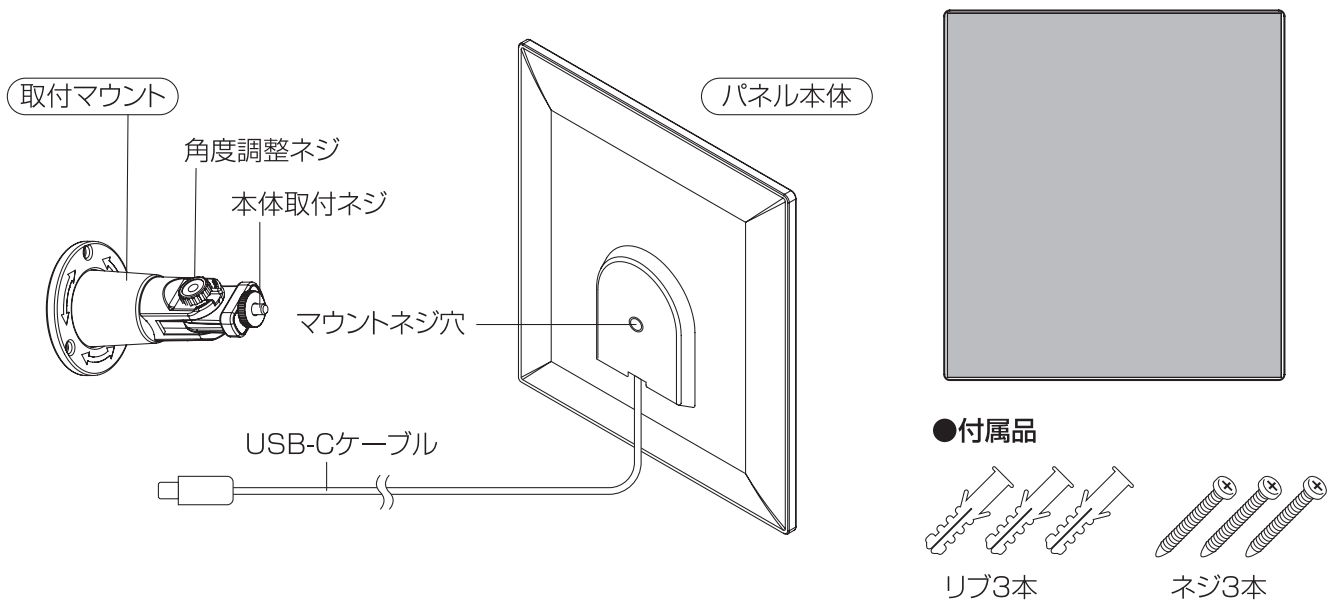

■各部の名称

■取付方法について

1. **1** 直射日光の当たる場所にソーラーチャージャーを設置します。付属のネジを使用して「取付マウント」を壁面に固定し、「ソーラーチャージャー」を取付マウントに取り付けます。