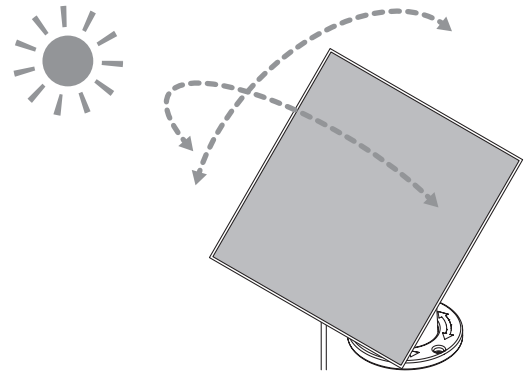

本保証書規定は日本国内においてのみ有効です。
This warranty valid only in JAPAN.

■各部の名称

■取付方法について

- 1** 直射日光の当たる場所にソーラーチャージャーを設置します。付属のネジを使用して「取付マウント」を壁面に固定し、「ソーラーチャージャー」を取付マウントに取り付けます。

- 2** 太陽光を十分に受けられるよう、パネルの向きを調整します。※必ずケーブルが下方向から出る向きで設置してください。

- 3** あらかじめ取り付けられたカメラ本体の充電用カバーを開け、USBケーブルをUSB Type-Cポートに接続します。※防水性能を維持するため、充電用カバー以外のカバー部分は確実に閉めてください。

ご注意

「SDWF03用」の充電用カバーは、本製品の使用を前提に設計されています。付属品、または別売の専用品以外を使用した場合、防水性能および電源接続の動作は保証の対象外となります。

ヒント

ソーラーチャージャーによる充電が十分でない場合は、別売の交換用バッテリー「SDWF-BT」をあらかじめ充電しておくことで、すぐにバッテリーを交換できます。