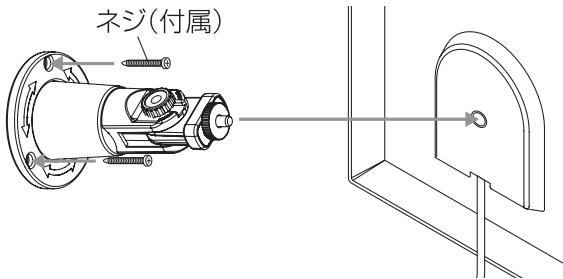

■各部の名称

■取付方法について

1. **1** 直射日光の当たる場所にソーラーチャージャーを設置します。付属のネジを使用して「取付マウント」を壁面に固定し、「ソーラーチャージャー」を取付マウントに取り付けます。

1. **2** 太陽光を十分に受けられるよう、パネルの向きを調整します。※必ずケーブルが下方向から出る向きで設置してください。

1. **3** あらかじめ取り付けられたカメラ本体の充電用カバーを開け、USBケーブルをUSB Type-Cポートに接続します。※防水性能を維持するため、充電用カバー以外のカバー部分は確実に閉めてください。

ご注意

「SDWF03用」の充電用カバーは、本製品の使用を前提に設計されています。付属品、または別売の専用品以外を使用した場合、防水性能および電源接続の動作は保証の対象外となります。

ヒント

ソーラーチャージャーによる充電が十分でない場合は、別売の交換用バッテリー「SDWF-BT」をあらかじめ充電しておくことで、すぐにバッテリーを交換できます。