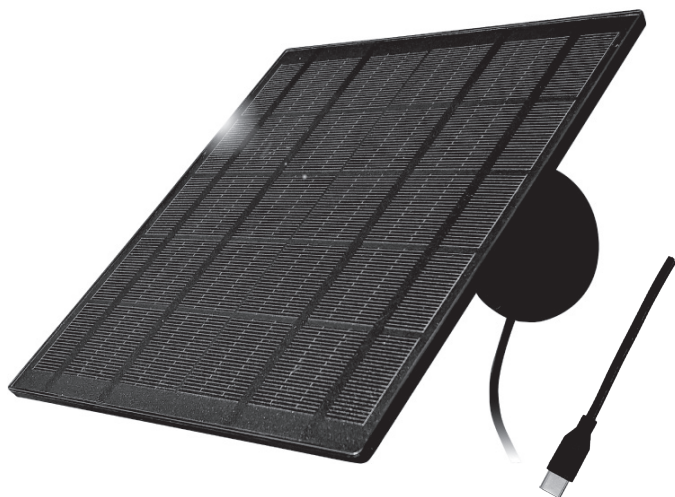

Wi-Fi カメラ

SD 録画式
カメラ

SDWF03用

どちらの使い方もできる

ハイブリッド

センサーカメラ用

ソーラーチャージャー

お買い上げいただきまして、まことにありがとうございます。取扱説明書(本書)をよくお読みのうえ、正しく安全にお使いください。

この取扱説明書とご購入日がわかる、レシート、販売証明書、伝票等を一緒に保管してください。

仕様

ソーラーパネルタイプ	単結晶ソーラーパネル
発電電力	最大5W
変換効率	22.6% (約)
充電コネクタ	USB Type-C (非防水)
ケーブル長	ブラック 3m (約)
動作環境温湿度	15℃~65℃/90%(結露のないこと)
防水性能	IP65相当 屋外使用可能
本体サイズ	W169×H182×D12mm (約)
本体質量	280g (約)
本体材質	ABS
付属品	取り付け用ネジ
パッケージサイズ	W185×H230×D70mm (約)
パッケージ質量	390g (約)