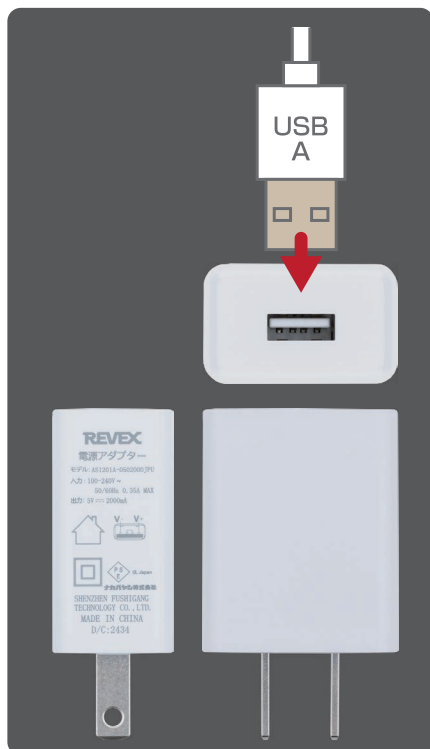

REVEX製品専用
USB-ACアダプター

USB-AC adapter for REVEX products

USB-ACアダプター適合機種に使用ください

REVEXブランドのUSB-AC対応機器で使用できます。

※接続機器に必要な給電量は、それぞれの製品仕様をご確認ください。

パッケージサイズ
H180×W60×D25mm

UA5V2A 20952

最大出力
DC5.0V **2A**

使用例

製品仕様

入力	AC100~240V 50/60Hz
消費電流	最大0.35A
出力	DC5.0V 2A(2,000mA)
USB	USBポートA タイプ(メス)・1個口
本体サイズ	H48×W35×D21mm (プラグ部除く)
本体材質	PC

※本製品にはUSBケーブルは付属しておりません。
※製品の仕様は性能改善などの理由により変更される事がありますので、予めご了承ください。

重要なお注意

アルカリ乾電池を使用する機器とUSB-ACアダプターを併用しないでください。電池の液漏れの原因となり、機器が故障し、使用できなくなります。