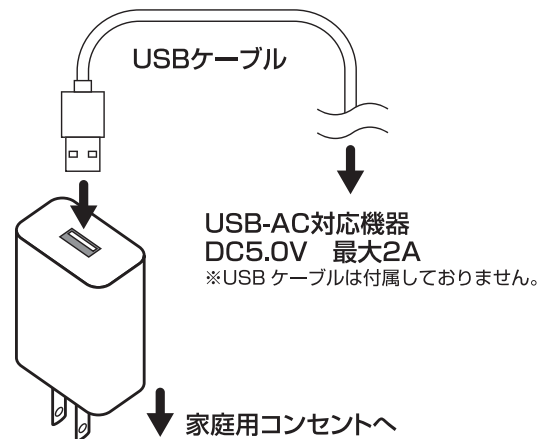

REVEX製品専用
USB-ACアダプター

USB-AC adapter for REVEX products

USB-ACアダプター適合機種に使用ください

REVEXブランドのUSB-AC対応機器で使用できます。

※接続機器に必要な給電量は、それぞれの製品仕様をご確認ください。

パッケージサイズ
H180×W60×D25mm

UA5V2A 20952

最大出力
DC5.0V **2A**

使用例

製品仕様

入力	AC100~240V 50/60Hz
消費電流	最大0.35A
出力	DC5.0V 2A(2,000mA)
USB	USBポートA タイプ(メス)・1個口
本体サイズ	H48×W35×D21mm (プラグ部除く)
本体材質	PC

※本製品にはUSBケーブルは付属しておりません。
※製品の仕様は性能改善などの理由により変更される事がありますので、予めご了承ください。

重要なお注意

アルカリ乾電池を使用する機器とUSB-ACアダプターを併用しないでください。電池の液漏れの原因となり、機器が故障し、使用できなくなります。