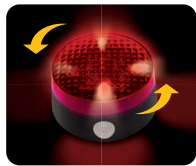

パトピカII

防沫型
屋外軒下・室内
IP44

使用電池	単3形アルカリ電池×3本(別売)
センサー感知範囲	上下方向120°、左右方向120° 感知範囲3mまで
電池寿命	約1年間※1日10回(15秒間/1回)点灯時
設置場所	屋内/屋外軒下(IP44、防沫・防塵形)
外形寸法	φ84×H43mm(プレート含まず)
本体質量/材質	約104g(電池を含まず)/ABS樹脂
光源	0.06WLED×4個

人の動きに反応して回転光と音で警告

SLR100