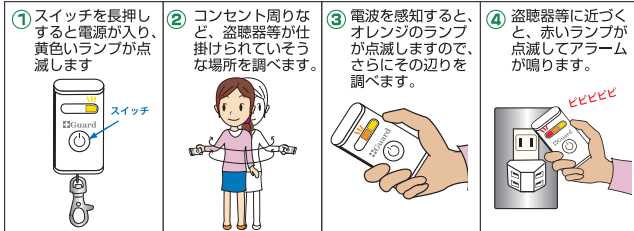

盗聴機や盗撮機からの恐怖を取り除く

スイッチを押しながら盗聴機や盗撮機が仕掛けられていそうな場所を調べるだけで、それらの場所を特定します。

CG2W 20865

クロスガードスマート

CG5B 20866

プラスガードスマート

ランプとアラームにより、盗聴器などが仕掛けられている場所を特定します
スイッチをONにして、気になる所にセンサーを近づけるだけ
超小型・軽量だからいつでもどこでもチェックできます

盗聴・盗撮発見機