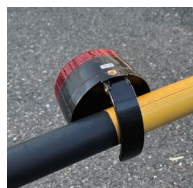

FOR SECURITY

セキュリティ アイテム

アラームを鳴らして身を守る

PSA-GB 20869 水と衝撃に強い！ ライト付
PSA-GP 20868 **防水型 防犯アラーム**

防水・防塵形だから、雨の日や水たまりに落下させても大丈夫！
本体側面がゴムだから、落下させても壊れにくい！

防犯ブザー
性能基準
適合品

コイン電池
CR2032×2個

防水型
屋外
IP67

パトピカIII

人に反応するとクルクル光る
LED回転灯

フレキシブルアームタイプ フレキシブルアームは自在に曲げることができます。

SLR85ARM

防沫型
屋外軒下・室内
IP44

クリップタイプ

クリップで挟むだけで、フェンスや手すりなどに簡単に取り付けできます。

SLR85SCL