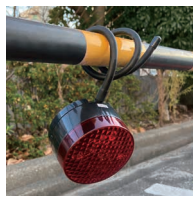

FOR SECURITY

セキュリティ アイテム

アラームを鳴らして身を守る

PSA-GB 20869 水と衝撃に強い！ ライト付
PSA-GP 20868 **防水型 防犯アラーム**

防水・防塵形だから、雨の日や水たまりに落下させても大丈夫！
本体側面がゴムだから、落下させても壊れにくい！

防犯ブザー
性能基準
適合品

コイン電池
CR2032×2個

防水型
屋外
IP67

パトピカIII

人に反応するとクルクル光る
LED回転灯

フレキシブルアームタイプ フレキシブルアームは自在に曲げることができます。

SLR85ARM

防沫型
屋外軒下・室内
IP44

クリップタイプ

クリップで挟むだけで、フェンスや手すりなどに簡単に取り付けできます。

SLR85SCL