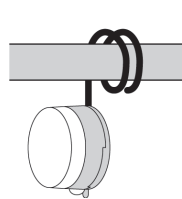

防犯
対策

注意
喚起

人に反応するとクルクル光るLED回転灯

SLR85R

パトピカII

防沫型
屋外軒下・室内
IP44

使用電池	単3形アルカリ電池×3本(別売)
センサー感知範囲	上下方向120°、左右方向120° 感知範囲3mまで
電池寿命	約1年間※1日10回(15秒間/1回)点灯時
設置場所	屋内/屋外軒下(IP44、防沫・防塵形)
外形寸法	φ84×H43mm(プレート含まず)
本体質量/材質	約104g(電池を含まず)/ABS樹脂
光源	0.06WLED×4個

人の動きに反応して回転光と音で警告

SLR100

スーパーパトピカ

センサーの向きを
自由に変えられます

防沫型
屋外軒下・室内
IP44

方向可変
センサー
狙った方向
を感知

動作
光音光と音
切替可

使用電池	単3形アルカリ電池×3本(別売)
センサー感知範囲	上下/左右方向120°、感知距離5mまで 360°×180°回転、方向可変
電池寿命	1日10回(15秒間/1回)動作時、光と音では約6か月、
設置場所	屋内/屋外(IP44、防沫・防雨・防塵形)
外形寸法	W120×H116×D60mm(突起物を含む)
本体質量/材質	約205g(電池を含む質量)/ABS樹脂
LED数	赤LED×8個(点滅又は回転)
アラーム音量	70dB~80dB/1mの範囲で可変可能(大、小音量ボタン付)
アラーム音	「ビビビビ、ビビビビ、ビビビビ、……」

人の動きに反応して光と音で警告

SLB300

スーパーパトロング

屋外
軒下可

動作
光音光と音
切替可

防沫型
屋外軒下・室内
IP44

点滅
流動
選択可

使用電池	単3形アルカリ電池×3本(別売)
センサー感知範囲	120°×最大5m程度まで。
電池寿命	約6か月、光とアラーム音(最大)では約3か
設置場所	屋内/屋外(IP44、防沫・防雨・防塵形)
外形寸法	W220×H39×D24.5mm(突起物を含
本体質量/材質	約95g(電池を含まない質量)/ABS樹
LED数	赤LED×5個(点滅又は流動)
アラーム音量	大:90dB/1m、小:55dB/1m
アラーム音	「ビビビビ、ビビビビ、ビビビビ、……」

パトピカIII

人に反応するとクルクル光る
LED回転灯

フレキシブルアームタイプ フレキシブルアームは自在に曲げることができます。

SLR85ARM

防沫型
屋外軒下・室内
IP44

クリップタイプ

クリップで挟むだけで、フェンスや手すりなどに簡単に取り付けできます。

SLR85SCL

防沫型
屋外軒下・室内
IP44

共通仕様

光源	0.06WレッドLED×4個
使用電池	単3形アルカリ電池×3本(別途お求めください)
電池寿命	1日10回(15秒間/1回)点灯して、約1年間
点灯条件	暗い時10ルクス以下で点灯/明るくても点灯(内部のスイッチで選択)
点灯時間	約15秒間(固定)
人感センサー	感知範囲:上下方向約120°、左右方向約120°、感知距離約3mまで
設置場所	屋外軒下又は屋内
防水規格	防沫形(IP44相当)
本体材質	ABS樹脂
外形寸法	φ84×43mm(取付プレートを除く本体)

SLR90 ソーラーパトピカ

ソーラー充電なので電池交換不要

ソーラー充電
電池不要

- 暗い時だけ点灯する(明るい場所では光りません)
- マグネット(内蔵)/両面テープ(付属)で貼り付け
  ネジ(付属)でひっかけ/ひも(別売)で固定