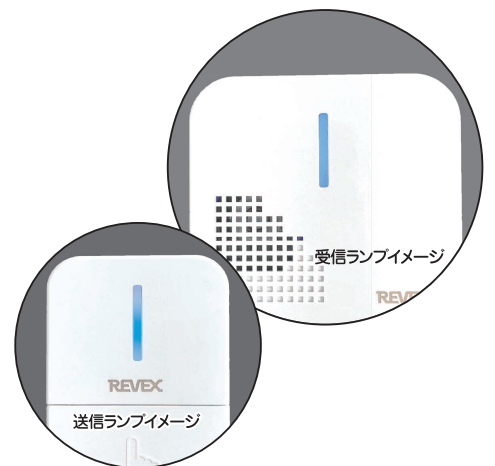

- デジタルIDコード方式ですから混信がありません
- 電波を利用したワイヤレス方式で、配線不要ですからどこにでも使用できます
- 屋外の障害物のない場所で100mまで使用できますので、広い住宅でも使用できます
(建物の中では電波の到達距離が短くなります)
- 押しボタン送信機は防雨仕様ですので、屋外軒下でも使用できます

増設不可

本製品は押しボタン送信機と受信チャイムの1対1の専用IDとなっており、送信機または受信機の増設はできません

持ち運びに便利

付属のベルトクリップを使用して、ベルトなどに装着して使用できます。

押しボタン送信機

屋外見通し100m
建物の中では短くなります。

受信チャイム

製品仕様 ※製品の仕様は性能改善などの理由により変更される事がありますので、予めご了承ください。

押しボタン送信機

【電源】DC3V: コイン型リチウム電池CR2032×1個(テスト用付属) 【電池寿命*】約1年半(1日10回送信、20℃時) 【電池切れ表示】なし 【電源スイッチ】なし 【送信方法】押しボタンを押して送信 【送信周波数】315MHz帯 【電波到達距離】屋外見通し最大100m/屋内見通し最大約50m 【動作ランプ】送信時に青ランプが点灯(約4秒間) 【デジタルIDコード数】6万通り(変更不可) 【使用エリア】屋内/屋外(防沫形(IP44)で屋外の軒下でも使用可能) 【使用温度範囲】-10℃~40℃ 【外形寸法】44(W)×69(H)×16(D)mm 【本体質量】約30g(電池を含まない)

受信チャイム

【電源】DC3.0V: 単3形アルカリ乾電池2本(別売) 【電池寿命*】約6ヶ月(1日10回受信、20℃時) 【電池切れ表示】なし 【電源スイッチ】なし 【受信周波数】315MHz帯: 登録済みの同一IDコードのみ受信 【受信可能距離】屋外見通し最大100m/屋内見通し最大約50m 【動作ランプ】受信時に青ランプが点滅(音の長さに連動) 【受信表示】音と光 【デジタルIDコード数】6万通り(変更不可) 【音量】最大80dB(約)/1m 【使用エリア】屋内専用 【使用温度範囲】-10℃~40℃ 【外形寸法】68(W)×65(H)×33(D)mm 【本体質量】約59g (電池を含まない)