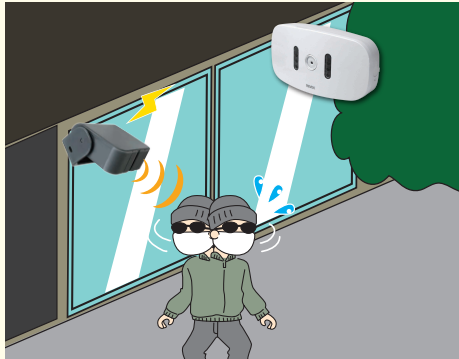

来客を感知してお知らせ

人感センサーが感知してお知らせ

人感センサーが人の動きを感知して、離れた場所にある受信機が音と光でお知らせします。

人感センサー送信機

XP50A

いらっしやいませ

受信チャイム

XP700

ドアや窓が開くとお知らせ

ドアや窓が開くとマグネットセンサーが感知して、離れた場所にある受信機が音と光でお知らせします。

ドア・窓センサー送信機

XP30A

ドアが開きました

受信チャイム

XP700

中継機 XP2000

送・受信機の電波が届かない場合、間に設置して電波を繋ぎます。

ACアダプター X0505

電池残量を気にせず使用できます。

お店の周りや裏口等の防犯に

人感センサーが感知して撮影・録画

人感センサーが侵入者を感知すると、離れた場所にある受信カメラが自動で撮影し、SDカードに録画します。

人感センサー送信機

XP50AG

受信撮影カメラ

XP1000

プロモーションビデオ

人感センサーが感知して威嚇!

人感センサーが侵入者を感知すると、離れた場所にある受信機が眩しい光と音で威嚇します。

28個のLEDで眩しくお知らせ

人感センサー送信機

XP50A