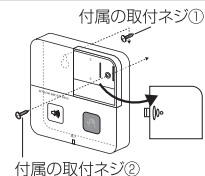

■ 無駄な水を使わずに済むから節水になり経済的です。

■ センサー式だから手をかざすだけで流水音が流れるので衛生的です。

使用電源 ■ 単3アルカリ乾電池2本(別売)

手をかざすと音が流れ、40秒後に自動でストップ。または、音の途中でもう一度かざすとストップ。

取付簡単

センサー式 衛生的

大・小(2段階) 音量調節

80dB 音量最大

約3000回 電池寿命

取付方法

A 付属のネジで

B 付属の両面テープで

C 置いて

製品仕様

使用電源	単3形アルカリ乾電池2本(別売)
電池寿命	約3,000回(音量(大)、新品アルカリ電池使用時)
電池切れ表示	動作中に電池切れ表示ランプ赤点滅
センサー	非接触センサー
動作	センサーから約5cmのところでは手をかざすと約40秒間、流水音が流れる。再度手をかざすと止まる。
音量	約80dB(1m最大)/約70dB(1m最小)切換式
使用温度範囲	-10度~45度
本体サイズ	100(W)×100(H)×21(D)mm
本体質量	86g(電池を含まない)
本体材質	ABS樹脂