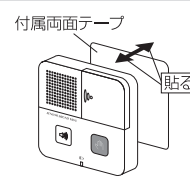

■ 無駄な水を使わずに済むから節水になり経済的です。

■ センサー式だから手をかざすだけで流水音が流れるので衛生的です。

使用電源 ■ 単3アルカリ乾電池2本(別売)

手をかざすと音が流れ、40秒後に自動でストップ。または、音の途中でもう一度かざすとストップ。

取付簡単

センサー式 衛生的

大・小(2段階) 音量調節

80dB 音量最大

約3000回 電池寿命

取付方法

A 付属のネジで

B 付属の両面テープで

C 置いて

製品仕様

使用電源	単3形アルカリ乾電池2本(別売)
電池寿命	約3,000回(音量(大)、新品アルカリ電池使用時)
電池切れ表示	動作中に電池切れ表示ランプ赤点滅
センサー	非接触センサー
動作	センサーから約5cmのところでは手をかざすと約40秒間、流水音が流れる。再度手をかざすと止まる。
音量	約80dB(1m最大)/約70dB(1m最小)切換式
使用温度範囲	-10度~45度
本体サイズ	100(W)×100(H)×21(D)mm
本体質量	86g(電池を含まない)
本体材質	ABS樹脂