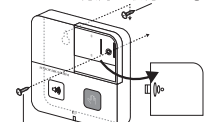

■ 無駄な水を使わずに済むから節水になり経済的です。

■ センサー式だから手をかざすだけで流水音が流れるので衛生的です。

使用電源 ■ 単3アルカリ乾電池2本(別売)

手をかざすと音が流れ、40秒後に自動でストップ。または、音の途中でもう一度かざすとストップ。

取付簡単

センサー式
衛生的

大・小(2段階)
音量調節

80dB
音量最大

約3000回
電池寿命

取付方法

A 付属のネジで

付属の取付ネジ①

付属の取付ネジ②

B 付属の両面テープで

付属両面テープ

C 置いて