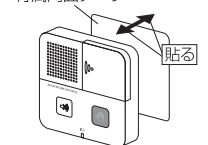

約3000回
電池寿命

取付方法

A 付属のネジで

付属の取付ネジ①

付属の取付ネジ②

B 付属の両面テープで

付属両面テープ

C 置いて

製品仕様

使用電源	単3形アルカリ乾電池2本(別売)
電池寿命	約3,000回(音量(大)、新品アルカリ電池使用時)
電池切れ表示	動作中に電池切れ表示ランプ赤点滅
センサー	非接触センサー
動作	センサーから約5cmのところまで手をかざすと約40秒間、流水音が流れる。再度手をかざすと止まる。
音量	約80dB(1m最大)/約70dB(1m最小)切換式
使用温度範囲	-10度~45度
本体サイズ	100(W)×100(H)×21(D)mm
本体質量	86g(電池を含まない)
本体材質	ABS樹脂