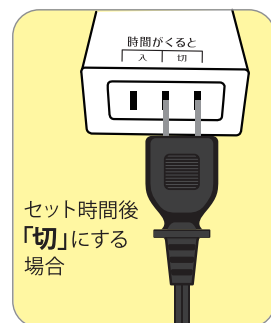

1回だけ 入切 タイマー

CT11

AC100V専用 最大入力 50/60Hz共用 1,500Wまで

タイマー機能で 電気器具を一回だけ「ONかOFF」にできます

タイマー機能

設定時間範囲：
最小15分間/最大11時間
設定単位：15分間
ON/OFF設定：
設定時間に**ON**または**OFF**にする

使用できる電気器具(下記の最大電力以下の器具をご使用ください)

- ヒーター使用器具 1,500W以下(電気ポット、電気カーペット、暖房便座など)
- トランス使用器具 750W以下(テレビ、ステレオ、AV機器など)
- モーター使用器具 400W以下(扇風機、換気扇、循環ポンプなど)
- 照明器具 750W以下(電球イルミネーション、蛍光灯など) 250W以下(LEDイルミネーション、LED蛍光灯など)

壁面のコンセントから直接電源を接続する必要がある器具(オイルヒーター等)には使用できません。

仕様

入力電圧	AC100V、50/60Hz (裏側のスイッチで周波数を切り替えます)
出力電圧	AC100V、50/60Hz
消費電力	1.5W以下
定格入出力容量	1,500Wまで (抵抗負荷のとき)
タイマー設定時間	15分間~11時間
タイマー設定最小単位	15分
タイマー誤差	10分(最大)
タイマー動作	時間がくるとONまたはOFF (カウントダウン式)
タイマー動作回数	1回
本体外形寸法	H86×W55×D43mm
質量	96g
材質	ポリカーボネイト

※製品の仕様は性能改善などの理由により変更される事がありますので、予めご了承ください。
※このタイマーは機械式のためモーター音、ギア等の機械音が発生します。無音ではありません。

用途

- 電気ストーブ
- こたつ
- 電気カーペット
- 扇風機
- サーキュレーター
- 加湿器
- 除湿機
- 空気清浄機
- テレビ
- ラジオ
- 電気スタンド

パッケージサイズ H20×W10×D6.3cm

MADE IN CHINA