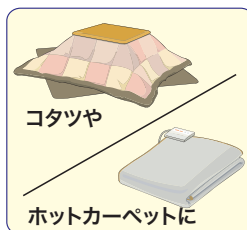

1回だけ 入切 タイマー

CT11

AC100V専用 最大入力 50/60Hz共用 1,500Wまで

タイマー機能で 電気器具を一回だけ「ONかOFF」にできます

タイマー機能

設定時間範囲：
最小15分間/最大11時間
設定単位：15分間
ON/OFF設定：
設定時間に**ON**または**OFF**にする

使用できる電気器具(下記の最大電力以下の器具をご使用ください)

- ヒーター使用器具 1,500W以下(電気ポット、電気カーペット、暖房便座など)
- トランス使用器具 750W以下(テレビ、ステレオ、AV機器など)
- モーター使用器具 400W以下(扇風機、換気扇、循環ポンプなど)
- 照明器具 750W以下(電球イルミネーション、蛍光灯など) 250W以下(LEDイルミネーション、LED蛍光灯など)

壁面のコンセントから直接電源を接続する必要がある器具(オイルヒーター等)には使用できません。

仕様

入力電圧	AC100V、50/60Hz (裏側のスイッチで周波数を切り替えます)
出力電圧	AC100V、50/60Hz
消費電力	1.5W以下
定格入出力容量	1,500Wまで (抵抗負荷のとき)
タイマー設定時間	15分間~11時間
タイマー設定最小単位	15分
タイマー誤差	10分(最大)
タイマー動作	時間がくるとONまたはOFF (カウントダウン式)
タイマー動作回数	1回
本体外形寸法	H86×W55×D43mm
質量	96g
材質	ポリカーボネイト