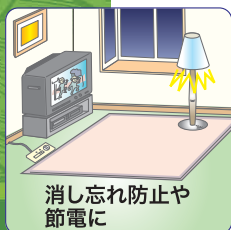

1回だけ 入切 タイマー

CT11

AC100V専用 最大入力 50/60Hz共用 1,500Wまで

タイマー機能で 電気器具を一回だけ「ONかOFF」にできます

タイマー機能

設定時間範囲：
最小15分間/最大11時間
設定単位：15分間
ON/OFF設定：
設定時間に**ON**または**OFF**にする

使用できる電気器具(下記の最大電力以下の器具をご使用ください)

- ヒーター使用器具 1,500W以下(電気ポット、電気カーペット、暖房便座など)
- トランス使用器具 750W以下(テレビ、ステレオ、AV機器など)
- モーター使用器具 400W以下(扇風機、換気扇、循環ポンプなど)
- 照明器具 750W以下(電球イルミネーション、蛍光灯など) 250W以下(LEDイルミネーション、LED蛍光灯など)

壁面のコンセントから直接電源を接続する必要がある器具(オイルヒーター等)には使用できません。

仕様

入力電圧	AC100V、50/60Hz (裏側のスイッチで周波数を切り替えます)
出力電圧	AC100V、50/60Hz
消費電力	1.5W以下
定格入出力容量	1,500Wまで (抵抗負荷のとき)
タイマー設定時間	15分間~11時間
タイマー設定最小単位	15分
タイマー誤差	10分(最大)
タイマー動作	時間がくるとONまたはOFF (カウントダウン式)
タイマー動作回数	1回
本体外形寸法	H86×W55×D43mm
質量	96g
材質	ポリカーボネイト

※製品の仕様は性能改善などの理由により変更される事がありますので、予めご了承ください。
※このタイマーは機械式のためモーター音、ギア等の機械音が発生します。無音ではありません。

用途

- 電気ストーブ
- こたつ
- 電気カーペット
- 扇風機
- サーキュレーター
- 加湿器
- 除湿機
- 空気清浄機
- テレビ
- ラジオ
- 電気スタンド

パッケージサイズ H20×W10×D6.3cm

MADE IN CHINA