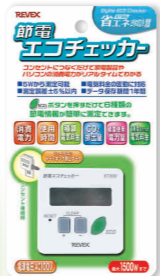

使用例

設定単位	1分単位(最大14プログラム)	パッケージサイズ	約H207×W116×D55(mm)	カートン入数	40個
時間誤差	月差±4分以内	パッケージ形態	プリスター(スライド)	JANコード	PT70DW: 4943125 708993
本体サイズ	約H68×W65×D33(mm)	参考上代	OPEN	JANコード	PT70DG: 4943125 709372

測定機能付タイプ

エコ表示で省エネをお手伝い

使用中の電気器具の消費電力や電気料金を調べることができます。

※消費電力5W以下の電気器具は測定できません。

節電 エコタイマー

ET55D

タイマーで節電した料金を自動表示します。

使用例

ニッケル水素電池内蔵(交換不可)

設定単位	1秒単位(最大20プログラム)	本体サイズ	約H90×W68×D45(mm)	消費電力	1W以下	パッケージ形態	プリスター(スライド)
時間誤差	月差±4分以内	パッケージサイズ	約H205×W115×D65(mm)	最小測定可能負荷電力	5W	本体質量	約98g
消費電力	1W	パッケージ形態	プリスター(スライド)	消費電力測定精度	±5%W	参考上代	OPEN
最小測定可能負荷電力	5W	参考上代	OPEN	本体サイズ	H66×W66×D32(mm)	カートン入数	40個
消費電力測定精度	±5%W	カートン入数	40個	パッケージサイズ	H205×W115×D54(mm)	JANコード	4943125 708702
		JANコード	4943125 708405				

節電 エコチェッカー

ET30D

コンセントにつなぐだけで家電製品の消費電力がリアルタイムでわかる。

使用例

ECO ボタンを押すだけで6種類の節電情報が簡単に測定できます。

- 5Wから測定可能
- 電気料金の変動に対応
- 測定誤差±5%以内
- データ保存期間1年間

消費電力	使用時間	積算電気料金	CO₂排出量	積算使用電力量	1時間当たりの電気料金
表示例	表示例	表示例	表示例	表示例	表示例
消費電力 13.09 W	使用時間 48:50	積算電気料金 1396.76円	CO ₂ 排出量 93.24kg	積算使用電力量 168.00kWh	1時間当たりの電気料金 28.80円