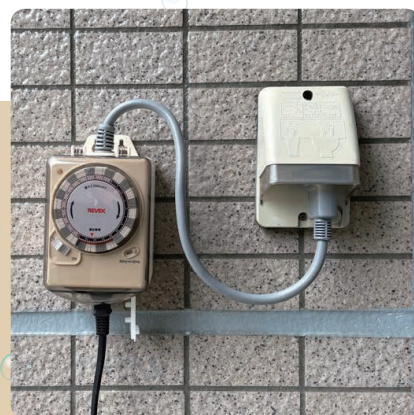

REVEX

防雨型

PT-W2

屋外用プログラムタイマー

電気器具のスイッチを自動で何回も「入/切」できます
一度セットすれば毎日繰り返します

AC100V専用 最大入力
50/60Hz共用 1,500Wまで

防雨型ですので屋外の看板やイルミネーション
などにご利用いただけます(防水ではありません)

イルミネーション

看板

水槽の照明

外灯

IP44相当
防雨型

AC100V
専用最大
1500Wまで

使用できる電気器具

※電気器具に電源が入った際に大きな電流が流れるため、電気器具によって上限の容量(W数)が異なります。

ヒーター使用器具	1500W以下	電気ポット、電気カーペット、便座など
トランス使用器具	750W以下	テレビ、ステレオ、AV機器など
モーターを使用した器具	400W以下	扇風機、換気扇、ポンプなど
照明器具(電球)	750W以下	蛍光灯、スタント、イルミネーションなど
照明器具(LED)	250W以下	LED照明、LEDイルミネーションなど
メタルハライドランプ	250W以下	照明など

エアコン・オイルヒーターには使用できません。

仕様

入力電圧	AC100V、50/60Hz(スイッチで周波数を切り替えます)
定格入力容量	1500Wまで(抵抗負荷のとき)
消費電力	1W以下
タイマー動作誤差	±5分間/15分間で
動作数	1~48動作(15分単位)/ON・OFFで1動作
時計誤差	±10分(最大)/24時間
防水規格	IP44相当
外径寸法	約W84×H142×D64(フック部含む)
質量	約311g
材質	ポリカーボネイト
コード長	約40cm
付属品	取付ネジ(2本)・樹脂リブ(2本)