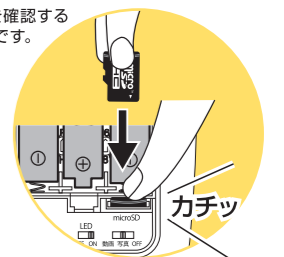

※32GBまでのmicroSD/microSDHCカードをご用意ください。画像を確認するためのパソコン(OS:Windows 7/8/10, MacOS 10.6.8~)が必要です。

防塵形防噴流形 IP55  
設置 屋内/軒下  
2電源対応 乾電池/ACアダプタ (単3形アルカリ)

カメラの撮影可能範囲

※本体背面の「角度調整ノブ」で向きを調整できます。  
※高さ約1～1.5mに設置した場合

取り付け方法色々で簡単に取り付け！