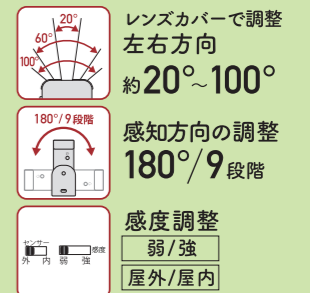

タッチ式

XP10T  
XPN10T(箱入)  
タッチセンサー送信機

衛生面の配慮に  
非接触センサー送信機

XP10H  
XPN10H(箱入)  
非接触センサー送信機

感度調整機能付き!  
人感センサー送信機

XP50A / XP50AG  
XPN50A/XPN50AG(箱入)  
人感センサー送信機

詳しくは10ページでご確認ください

受信機