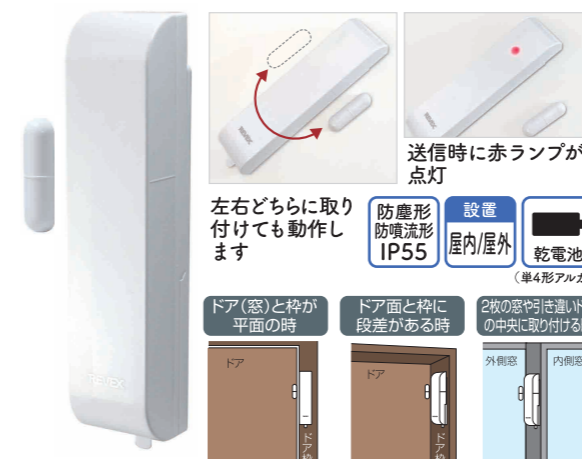

ドア・窓センサー

XP30A XPN30A (箱入)

ドア・窓センサー送信機

ドアや窓の開閉を感知して受信機へ送信。マグネットは左右どちらでも取り付け可能！