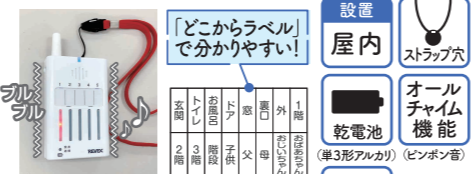

ストラップを付けて移動も自由。