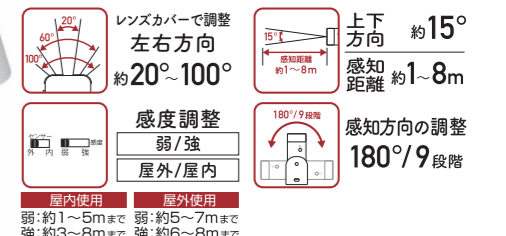

センサー感知範囲の調整ができます。
※高さ1.5mに設置した場合/気温20℃時