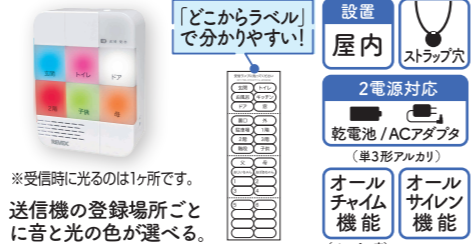

多チャンネル受信チャイム

XP1700

XPN1700 (箱入)
6ヶ所受信チャイム

呼び出し場所が6ヶ所まで登録可能！
呼ばれた場所が一目でわかる。

※受信時に光るのは1ヶ所です。送信機の登録場所ごとに音と光の色が選べる。

XP300 XPN300 (箱入)

5ヶ所携帯受信チャイム

持ち運びできて呼ばれた場所が一目でわかる。5ヶ所まで登録可能！