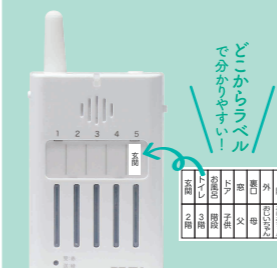

## 場所や人ごとに登録できる便利な多チャンネル

ストラップを付けて  
持ち運びに便利!  
振動でもお知らせ。

防水型押しボタン  
5ヶ所携帯  
呼び出しチャイム  
XP310A XPN310A(箱入)

送信機 防水型  
押しボタン送信機  
XP10A XPN10A(箱入)

受信機 5ヶ所携帯受信チャイム  
XP300 XPN300(箱入)

登録ごとに光と音の  
種類が変更されます。

防雨型押しボタン  
6ヶ所  
呼び出しチャイム  
XP1710B XPN1710B(箱入)