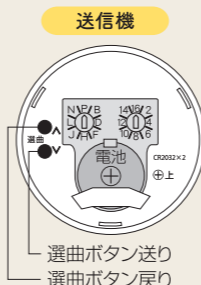

選曲は送信機側で設定!

- ①送信機の丸黒い「選曲ボタン」[V] (送り)・[^] (戻り)を押すと送信ランプが光り、受信機の受信ランプが点滅して、音が鳴ります。(受信機のXP120、XP1000 除く)
- ②送信機の「選曲ボタン」[V] (送り)・[^] (戻り)を押すたびに音が変わります。全部で64種類ありますので上記の「音の種類」の表を参考に選びます。使いたい音が鳴りましたら、選曲完了です。
- ※1 1度押して音が鳴らなかった時は、何らかの電波状況により受信機が受信できなかったためです。この時はもう1度「選曲ボタン」を押すと次の音が鳴ります。
- ※2 「選曲ボタン」は[V] (送り)・[^] (戻り)を1度押すたびに、音の途中でも次の音へ進んだり、前の音に戻ったりします。
- ※3 途中で1番目の音に戻りたい時は、約10秒間[V] (送り)または[^] (戻り)のいずれかを長押しします。

取り付けの際のご注意

- ●金属製の台や机、床などに置くと電波到達距離が短くなります。
- ●取り付け位置はなるべく床面から1m以上の高さに設置してください。1m以下の場合には電波到達距離が短くなる場合があります。
- ●受信機は雨や水に濡れる場所では使用できません。(XP4000/XP1000/XP120 は屋外または屋外軒下での設置が可能です。)
- ●しっかりと固定してください。落下等でケガや破損の原因になります。落下による故障は保証期間内であっても保証対象外となります。
- ●塗装面やクロス面等に取り付ける場合、塗装のはがれやクロスの破れ等に充分ご注意ください。
- ●石こうボードには取り付けられない場合があります。
- ●本機の取り付けや取り外しの際に生じたクロスのはがれや両面テープの汚れなどにつきましては、当社は一切の責任を負いませんので予めご了承ください。

ワイヤレスチャイム XPシリーズの
プロモーションビデオはこちらからチェック!

Check!