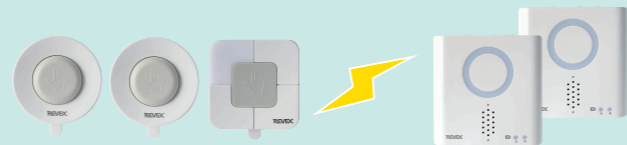

送信機

受信機

豊富なアイテムから
用途に合わせて選べる

防犯

介護

チャイム

設置場所を気にせず選べる

2電源対応

電池

AC
アダプター

※2電源対応でない機種もございます。
※ACアダプター・電池は別売になります(一部付属)。

受信機側でも

送信機の電池切れが分かる
機能付き

受信機側で送信機の電池切れをお知らせ。