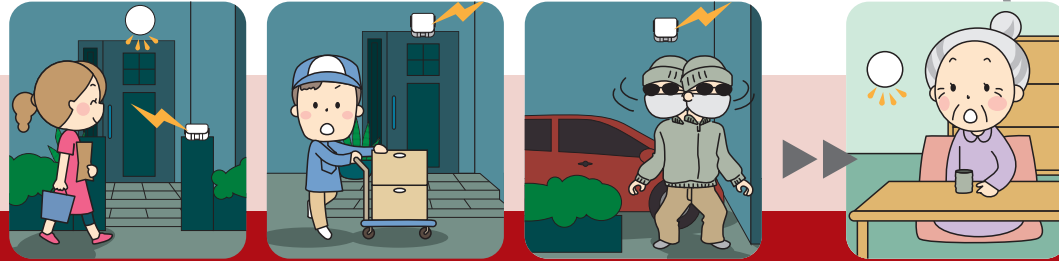

ワイヤレス 防雨型人感センサー 受信LEDライト

REVEX

XPシリーズ

XP1250A/XPN1250A

屋外見通し距離

180m

着信光
64^{※2}パターン
基本カラー8色

送信機・受信機増設可能
256通りのIDコードで混信なし

- ■照明やお知らせ用に、点滅など64種類の光(色や点灯パターン)から選べます
- ■送信機ごとに光のパターンを変えて区別ができます
- ■送信機・受信機は防雨仕様で屋外設置可能
- ■豊富な商品ラインナップの中から、用途に合わせた増設や組み合わせが自由自在