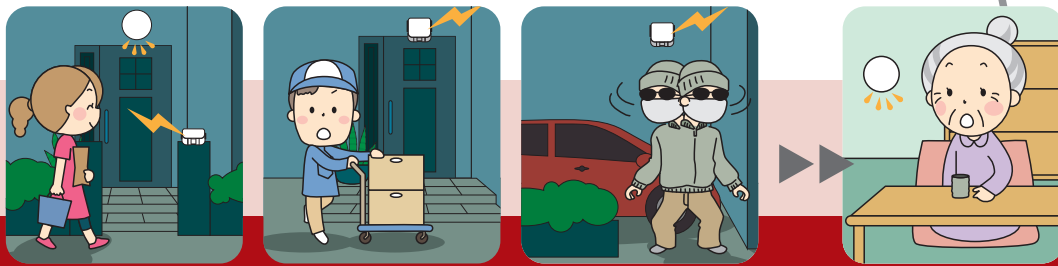

ワイヤレス 防雨型人感センサー 受信LEDライト

REVEX

セット

人の動きを感知して離れた場所で光りません※音は鳴りません

XP1250A XPシリーズ

屋外見通し距離

180m

着信光
64※2
ボタン
基本カラー8色