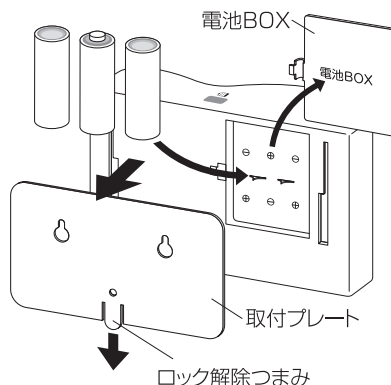

C 置いて

D 本体取付方法

取付プレート

貼る

ロック解除つまみ

ガイドライン

A 壁面に付属の取付ネジで取付プレートを固定します。

B ネジが使えない場所等には取付プレートに付属の両面テープを貼ります。貼り付ける面の埃や汚れなどをきれいに拭いてから固定します。

C 取付けプレートを外して、台の上などに置くだけでもご利用いただけます。

D 取付けプレートのガイドラインに本体を合わせて取り付けプレートにセットし、本体を下にスライドして取付けます。外すときはロック解除つまみを押したまま本体を上スライドして外します。

使用方法

※新品の単3形アルカリ乾電池3本(別売)又は専用アダプターX0505(別売)をご用意ください

- 1 ロック解除つまみを押したまま取付プレートを下にスライドして外します。
- 2 電池BOXフタを開け、新品の単3形アルカリ乾電池3本を⊕⊖の向きに注意して入れ、フタを閉めます。
- 3 電源スイッチを「ON」にします。
- 4 「センサー」に手をかざすと「動作ランプ」が点灯し、音が流れます。「動作ランプ」は5秒ごとに消えていきます。音が止まるまでに再度「センサー」に手をかざすとリセットされ最初から始まります。途中で音を止める場合は「STOPボタン」を押します。

- 「選曲ボタン」で音消し音5種、リラックスサウンド5種(選曲リスト参照)から選べます。
- 音量「大」「小」ボタンで、8段階の音量からお好みの音量を選べます。
- 「センサー感度スイッチ」で「弱(約5cm)」 「強(約10cm)」から選べます。
- 「電池切れ表示ランプ」が動作中に赤く点滅したら電池を交換します。
- 別売の専用ACアダプターX0505を使うと電池切れの心配なくご利用いただけます。
- 本体用使用方法ラベル(透明シート)は必要に応じて本体に貼り付けてください。使用方法ラベル(白シート、4カ国語表示)は必要に応じて、壁面に貼り付けてください。