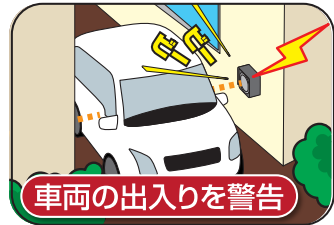

REVEX

特定小電力 Xシリーズ X890 赤外線ビームセンサーチャイム

赤外線

ビームセンサーチャイム・セット

見えない光線が人や動物、車を監視!

現場で音(14種類)で威嚇!! 音量調節可、音を消すこともできます! 同時に、離れた室内へ光とチャイムで知らせます。

屋外見通し距離 **100m**

送信機・受信機 増設可能

16種類の音から選べます

X90
ビームセンサー送信機

送信機
受信機
増設可能

電波の飛距離
屋外見通し
最大 **100m**

X800
受信チャイム

防滴構造

見えない
赤外線ビーム
で監視

ビームセンサ
からも
警告音

監視距離
8m
まで

16種の
チャイム音

特徴

- ①見えない赤外線ビームを遮ると音が鳴り、離れた室内へ知らせます。
- ②監視範囲は8mぐらいまで。電波の届く距離は屋外見通しで100m。
- ③監視場所でもサイレンや犬の鳴き声、チャイム、メロディ音を鳴らすことができます。

ビームセンサー用 AC アダプター付属

パッケージサイズ H230×W205×D60

パッケージサイズ H230×W170×D60

主な仕様