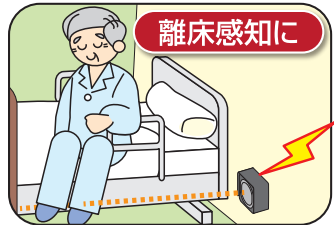

REVEX

特定小電力 Xシリーズ X890 赤外線ビームセンサーチャイム

赤外線

ビームセンサーチャイム・セット

見えない光線が人や動物、車を監視!

現場で音(14種類)で威嚇!! 音量調節可、音を消すこともできます! 同時に、離れた室内へ光とチャイムで知らせます。

屋外見通し距離 **100m**

送信機・受信機 増設可能

16種類の音から選べます