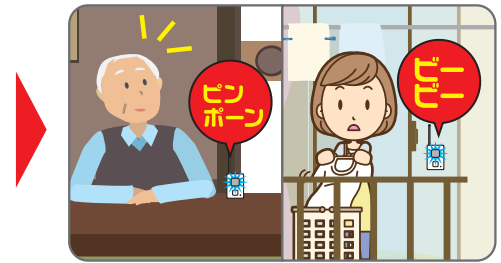

REVEX

耳の不自由な方の来客や電話の感知用に
窓からの侵入の感知に

特定小電力

Xシリーズ

ワイヤレス X860 / X60
音・衝撃センサーチャイム

ワイヤレス 音・衝撃センサー

配線不要 電波の飛距離 最大 100m (屋外見通し)

簡単
設置

送信機
受信機
増設可能

チャイム音
16種

256通り
IDコード
混信なし

音や衝撃を感知すると ▶ 離れた場所で光と音でお知らせします

送信機

X60

音・衝撃センサー

センサー感度調整
スイッチ付