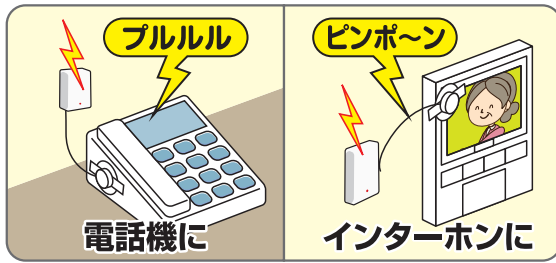

REVEX

耳の不自由な方の来客や電話の感知用に
窓からの侵入の感知に

特定小電力

Xシリーズ

ワイヤレス X860 / X60
音・衝撃センサーチャイム

ワイヤレス 音・衝撃センサー

配線不要 電波の飛距離 最大 100m (屋外見通し)

簡単
設置

送信機
受信機
増設可能

チャイム音
16種

256通り
IDコード
混信なし

音や衝撃を感知すると ▶ 離れた場所で光と音でお知らせします

送信機

X60

音・衝撃センサー

センサー感度調整
スイッチ付