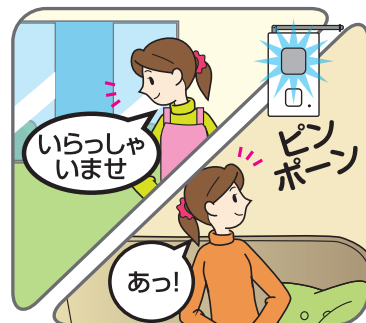

REVEX

送信機・受信機 増設可能

Xシリーズ 特定小電力

X855 / X55

感知範囲が狭いから、ねらった場所だけを監視できる

ワイヤレス スポット人感チャイム

屋外見通し距離

100m

スポット人感センサーが感知すると ▶▶ 離れた場所へお知らせ

送信機

X55

防雨・防沫形

人感センサー部

狙った場所を監視

感知範囲 **35cm×70cm**

高さ2mに設置時の床面感知範囲

- 感知範囲を限定できるので、ピンポイントで確実に感知できます。
- 一般的な赤外線センサーと比べて、誤動作が少なく確実に感知します。

製品仕様

X55 (スポット人感センサー送信機)

- 電源: DC4.5V 単4形アルカリ電池3本(電池は付属していません) ● 電池寿命: 6カ月以上(1日10回送信、20℃時)
- 消費電流: 待機時30μA以下 ● 外部電源入力: あり(別売のACアダプター-X0505を使用します。)
- 送信出力: 0.025mW ● IDコード数: 256通り ● 送信周波数: 315MHz帯
- 検知距離: 5m / 高さ2m、3m / 高さ1m ● 検知角度: 垂直方向12°、水平方向20°~80° ● 設置高さ: 1m~2m
- 検知範囲可変: レンズフードで変更可能 ● 検知間隔: 14秒毎
- 使用温度範囲: -10℃~+40℃ ● 使用エリア: 屋内/屋外(防雨・防沫形・IP44)
- 外形寸法: 50(W)x83(H)x64(D)mm ● 本体質量: 82g(電池を含む質量)