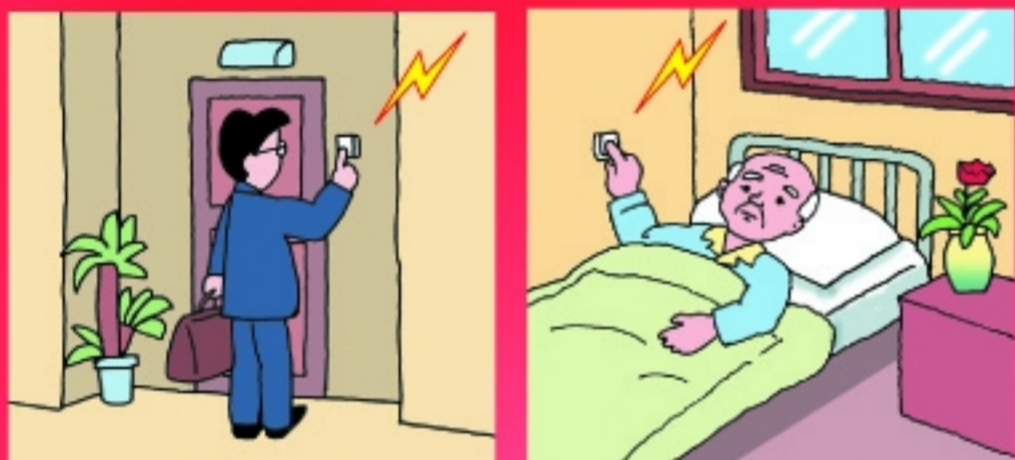

315MHz帯
特定小電力

ワイレスチャイム Xシリーズ

REVEX

押しボタンやセンサーが反応すると、離れた場所にある受信機がチャイムや光でお知らせします

- 高感度受信機採用で、電波の飛距離は屋外見通し 100m 以上！
- 送信機は防滴仕様なので、屋外や浴室などでも使用できる
- 送信機や受信機は、何台でも増設可能
- チャイム音はメロディやサイレンなど 16種類（送信機ごとに選択可能）
- 256通りのIDコードで、混信の心配はほとんどナシ
- 電池式だからどこでも設置可能（受信機は別売のACアダプターでもOK）

256通りIDチャンネルで混信ほぼ0

送信機

押しボタン

防滴型

ボタンを押すと、
受信機へ送信します。

玄関などのチャイムに ボタンを押して連絡

受信チャイム

離れた場所で
光とチャイムでお知らせ

離れた場所で確認

サイレンで侵入者を威嚇

ドア窓送信機

防滴型

ドアや窓が開くと、
受信機へ通信します。

ドアや窓が開くと感知 徘徊老人の外出検知に

屋外見通し距離
100m

ブルーのLEDがフラッシュ
16種類のチャイム音（消音可能）

人感送信機

防滴型

人の動きを感知し、
受信機へ通信します。

来客を感知 徘徊老人の外出検知に

送信機・受信機
増設可能

詳しくは別紙「仕様書」をご覧ください