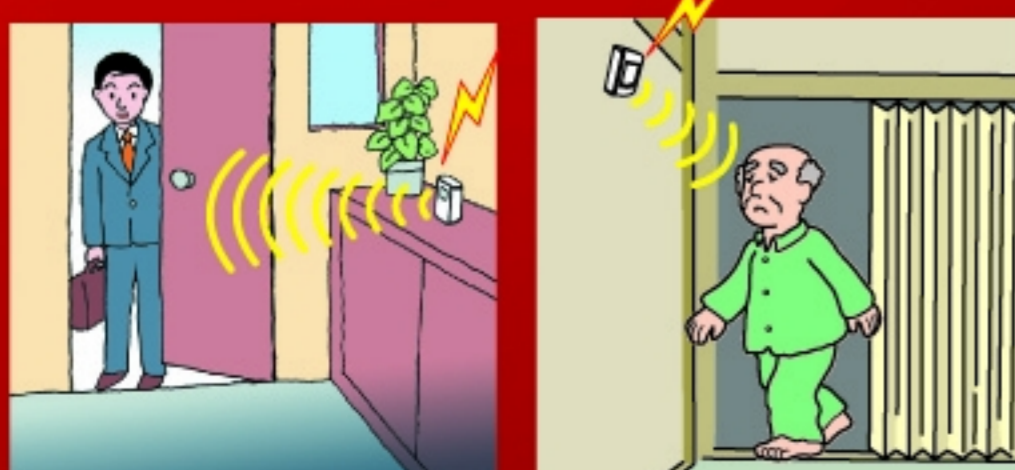

315MHz帯
特定小電力

ワイレスチャイム Xシリーズ

REVEX

押しボタンやセンサーが反応すると、離れた場所にある受信機がチャイムや光でお知らせします

- 高感度受信機採用で、電波の飛距離は屋外見通し 100m 以上！
- 送信機は防滴仕様なので、屋外や浴室などでも使用できる
- 送信機や受信機は、何台でも増設可能
- チャイム音はメロディやサイレンなど 16種類（送信機ごとに選択可能）
- 256通りのIDコードで、混信の心配はほとんどナシ
- 電池式だからどこでも設置可能（受信機は別売のACアダプターでもOK）

256通りIDチャンネルで混信ほぼ0

送信機

押しボタン

防滴型

ボタンを押すと、
受信機へ送信します。

玄関などのチャイムに ボタンを押して連絡

受信チャイム

離れた場所で
光とチャイムでお知らせ

離れた場所で確認

サイレンで侵入者を威嚇

ドア窓送信機

防滴型

ドアや窓が開くと、
受信機へ通信します。

ドアや窓が開くと感知 徘徊老人の外出検知に

屋外見通し距離
100m

ブルーのLEDがフラッシュ
16種類のチャイム音（消音可能）

人感送信機

防滴型

人の動きを感知し、
受信機へ通信します。

来客を感知 徘徊老人の外出検知に

送信機・受信機
増設可能

詳しくは別紙「仕様書」をご覧ください