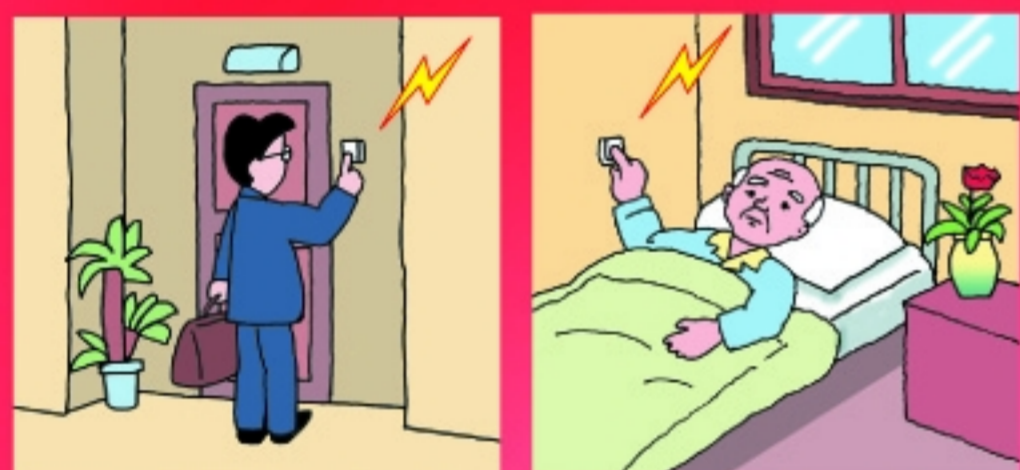

押しボタン

ボタンを押すと、受信機へ送信します。

玄関などのチャイムに ボタンを押して連絡