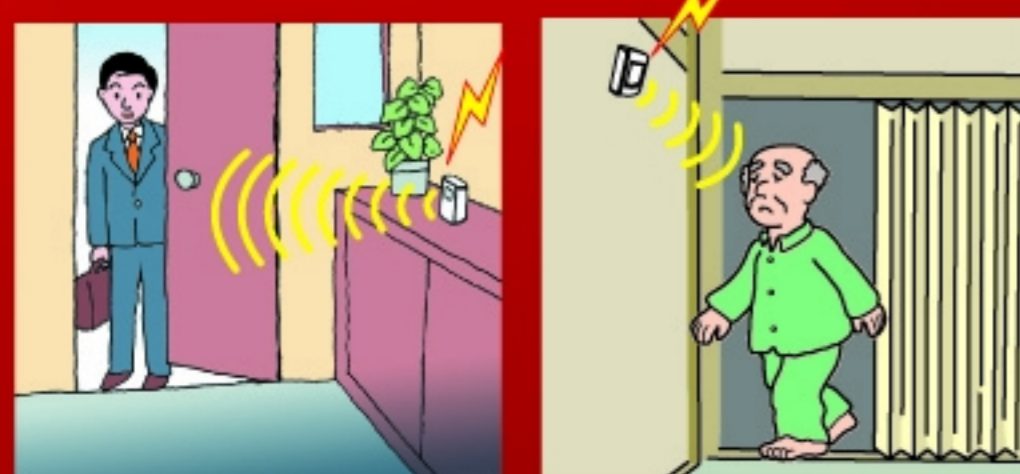

### 押しボタン

ボタンを押すと、受信機へ送信します。

玄関などのチャイムに ボタンを押して連絡

離れた場所で  
光とチャイムでお知らせ

離れた場所で確認

サイレンで侵入者を威嚇

防滴型

### ドア窓送信機

ドアや窓が開くと、受信機へ通信します。

ドアや窓が開くと感知 徘徊老人の外出検知に

屋外見通し距離  
100m

ブルーのLEDがフラッシュ  
16種類のチャイム音 (消音可能)

防滴型

### 人感送信機

人の動きを感知し、受信機へ通信します。

来客を感知 徘徊老人の外出検知に

送信機・受信機  
増設可能

詳しくは別紙「仕様書」をご覧ください