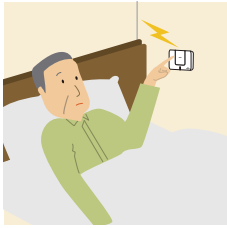

家事の最中でも安心！  
来客や介護、宅配など、家中どこにいても受信できる

REVEX

特定小電力 Xシリーズ

X310/X300

# 5ch ワイヤレス 携帯呼び出しチャイム

送信機からの電波を受信すると、音と光とバイブでお知らせ

送信機

Xシリーズの各送信機

いざという時も安心

玄関などのチャイムに

徘徊老人の外出検知に

電波の飛距離  
屋外見通し  
最大 100m