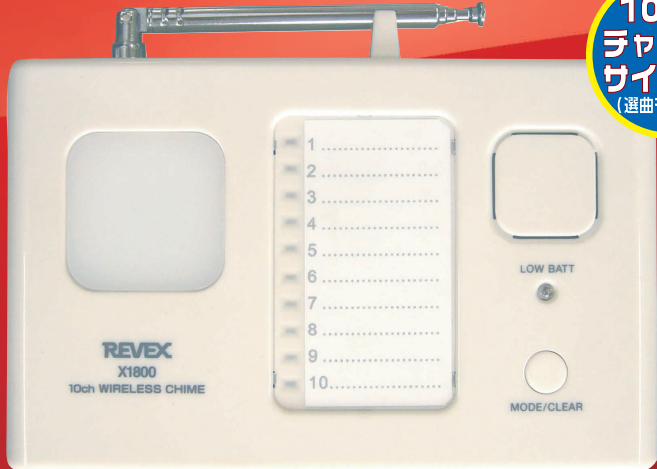

10ch 受信チャイム

10種の
チャイムと
サイレン音
(選曲モード時)

製品仕様

- 電源: DC4.5V 単2形アルカリ電池3本(別売)。または純正ACアダプターX0505を使用
- 電池寿命: 6ヶ月以上(1日10回受信、20℃時)
- 動作モード切替: 音と光 / 音 / 光
- 受信表示LED: 10秒間光るモード / クリアーボタンを押すまで点滅を続けるモード
- 受信周波数: 315MHz帯特定小電力電波
- 受信可能距離: 屋外見通しで100m
- 使用温度範囲: -20℃~+45℃(屋内専用)
- 本体外形寸法: W127×H79×D43mm
- 本体質量: 148g(電池を含まない質量)
- 本体材質: ABS 樹脂

X1800
JAN: 4943125708580
パッケージサイズ
H23×W16×D4.5cm

X1810 (押しボタンセット)
JAN: 4943125708801
パッケージサイズ
H23×W16×D4.5cm

2電源

使用電池: 単2形アルカリ電池3本
別売りのACアダプター X0505も使用できます。

重要なご注意

● 本製品は連絡・報知用であり、生命救助、事故、犯罪防止を目的とする機器ではございません。死亡・障害・強盗・犯罪等の被害における責任は負いかねますので予めご了承ください。 ● 本製品は総務省の許可無く改造して使用する
と法律により罰せられます。 ● 心臓ペースメーカーや特殊な医療機器付近では安全管理のため送信機を50cm以上離してご使用ください。

リーベックス株式会社

〒333-0801 埼玉県川口市東川口 3-10-5
TEL:048-294-4945 FAX:048-294-4948