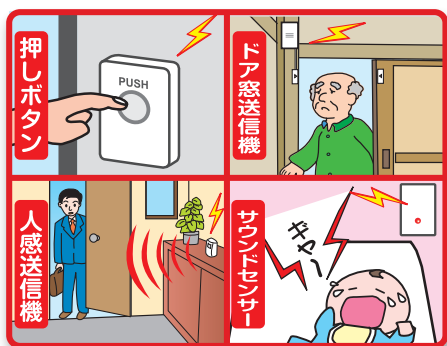

特定小電力 Xシリーズ 10Ch 受信チャイム

Xシリーズ用
増設
受信機

複数のセンサーを音と光で区別します。

7チャンネル

- 複数個のXシリーズ各種送信機を音と光で区別します。※1~9は送信機の1~9のチャイムやメロディ音を登録します。10には、送信機に内蔵する10~16番の音の中から1つを選んで登録することができます。
- オールピンポン音、オールサイレン音の切替えもできます。
- 受信するとブルーフラッシュが5秒~30秒間光ります。
- 同じ設定音の送信機を複数個同一Chに増設することもできます。
- 配線不要、電池式ですからどこにでも設置できます。 ● 専用ACアダプターも使用できます。
- 受信時、10秒間表示モードと動作履歴表示モードを選べます。 ● 光と音の切換スイッチ。

4種のセンサー送信機

受信チャイム

送信機
増設可能

電波の飛距離
屋外見通し
最大100m

光とチャイム音で、
呼んでる人をお知らせ