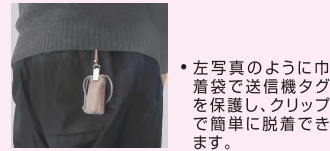

思いやり君

ワイヤレス徘徊防止アラーム

特定の方が外に出ようとするとうと光とアラームで警告し、管理者に通報します。

徘徊防止アラーム(セット)

WGB150

親機からの光とアラーム音で通過を警告。

送信機タグ (WSA33)

親機 (WGB100)

送信機タグを身に付けた特定の方が外に出ようとする、出入口等に設置した親機が光とアラーム音で警告します。

- 送信機タグを衣類に付けた対象者が危険場所の0.5~13m(調整可能)に近づく、親機のLEDがフラッシュし、アラーム音を発して注意を促します。
- 1台で30人まで管理できます。

送信機タグ(WSA33) 付属品

付属の巾着袋・クリップ・マジックテープなどを使用して装着できます。

使用例

- 左写真のように巾着袋で送信機タグを保護し、クリップで簡単に装着できます。