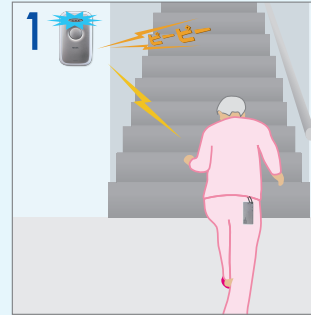

送信機タグを身に付けた特定の方が外に出ようとする、出入口等に設置した親機が光とアラーム音で警告します。

- 送信機タグを衣類に付けた対象者が危険場所の0.5~13m(調整可能)に近づく、親機のLEDがフラッシュし、アラーム音を発して注意を促します。
- 1台で30人まで管理できます。

送信機タグ(WSA33) 付属品

付属の巾着袋・クリップ・マジックテープなどを使用して装着できます。

使用例

- 左写真のように巾着袋で送信機タグを保護し、クリップで簡単に装着できます。

送信機タグを身に付けた特定の方が外に出ようとする、出入口等に設置した親機が光とアラーム音で警告し、更に管理者に通報します。

- 送信機タグを衣類に付けた対象者が危険場所の0.5~13m(調整可能)に近づく、親機のLEDがフラッシュし、アラーム音を発して注意を促します。同時に受信チャイムが通過を通報します。
- 1台で30人まで管理できます。
- 別売の中継機(REV2000)を使用すれば、さらにREV100の受信距離が200m(屋外見通し)のほげます。