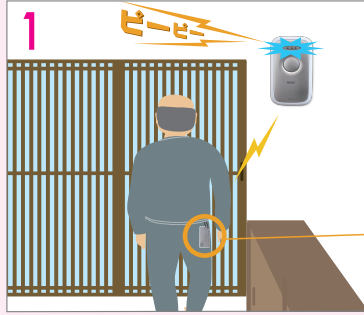

思いやり君

ワイヤレス徘徊防止アラーム

特定の方が外に出ようとするとうと光とアラームで警告し、管理者に通報します。

徘徊防止アラーム(セット)

WGB150

親機からの光とアラーム音で通過を警告。

送信機タグ (WSA33)

親機 (WGB100)

送信機タグを身に付けた特定の方が外に出ようとする、出入口等に設置した親機が光とアラーム音で警告します。

- 送信機タグを衣類に付けた対象者が危険場所の0.5~13m(調整可能)に近づく、親機のLEDがフラッシュし、アラーム音を発して注意を促します。
- 1台で30人まで管理できます。

送信機タグ(WSA33) 付属品

付属の巾着袋・クリップ・マジックテープなどを使用して装着できます。

使用例

- 左写真のように巾着袋で送信機タグを保護し、クリップで簡単に装着できます。

送信機タグを身に付けた特定の方が外に出ようとする、出入口等に設置した親機が光とアラーム音で警告し、更に管理者に通報します。

- 送信機タグを衣類に付けた対象者が危険場所の0.5~13m(調整可能)に近づく、親機のLEDがフラッシュし、アラーム音を発して注意を促します。同時に受信チャイムが通過を通報します。
- 1台で30人まで管理できます。
- 別売の中継機(REV2000)を使用すれば、さらにREV100の受信距離が200m(屋外見通し)のほげます。