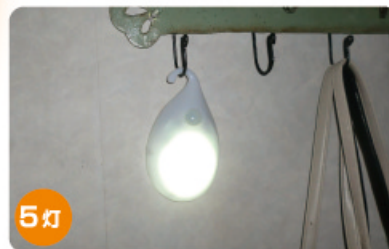

REVEX

省エネ・節電商品

LEDセンサーライト

暗い所で、  
人に反応し  
パッと点灯!

# カケヒカ

屋外・  
屋内用  
(防滴仕様)

壁掛け  
吊り下げ  
可能

停電時  
も  
安心

玄関先や軒先に

玄関に

クローゼットや物置に

トイレに

### 主な仕様

センサー感知範囲 水平方向約160°、垂直方向約130°、2m~5m(感知範囲は季節や置き場所周囲の状況により変わります)  
 点灯可能周囲照度 5LUX~10LUX以下の暗い場所  
 LED点灯時間 15秒間  
 LED USA、CREE社ホワイトLED SLS300/3個 SLS500/5個  
 電源 単3形アルカリ電池3本(付属していません)  
 電池寿命 SLS200/約5ヶ月 SLS500/約3ヶ月 1日10回(15秒間/1回点灯、20℃にて)  
 電池切れ表示 なし(LEDが暗くなってきたら電池交換時期です)  
 設置環境 屋外又は屋内(防滴仕様。防水ではありません。)  
 本体外形寸法 幅79x高さ136x奥行34mm  
 本体質量 約60グラム(電池を含まない質量)  
 本体材質 ABS樹脂