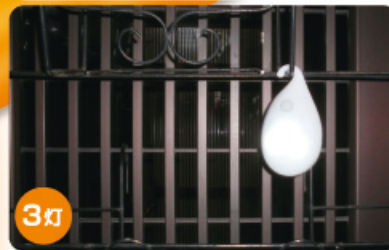

REVEX

省エネ・節電商品

LEDセンサーライト

暗い所で、  
人に反応し  
パッと点灯!

# カケヒカ

屋外・  
屋内用  
(防滴仕様)

壁掛け  
吊り下げ  
可能

停電時  
も  
安心

玄関先や軒先に

玄関に

クローゼットや物置に

トイレに

### 主な仕様

センサー感知範囲 水平方向約160°、垂直方向約130°、2m~5m(感知範囲は季節や置き場所周囲の状況により変わります)  
 点灯可能周囲照度 5LUX~10LUX以下の暗い場所  
 LED点灯時間 15秒間  
 LED USA、CREE社ホワイトLED SLS300/3個 SLS500/5個  
 電源 単3形アルカリ電池3本(付属していません)  
 電池寿命 SLS200/約5ヶ月 SLS500/約3ヶ月 1日10回(15秒間/1回点灯、20℃にて)  
 電池切れ表示 なし(LEDが暗くなってきたら電池交換時期です)  
 設置環境 屋外又は屋内(防滴仕様。防水ではありません。)  
 本体外形寸法 幅79x高さ136x奥行34mm  
 本体質量 約60グラム(電池を含まない質量)  
 本体材質 ABS樹脂