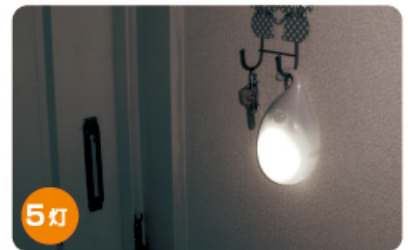

REVEX

省エネ・節電商品

LEDセンサーライト

暗い所で、  
人に反応し  
パッと点灯!

# カケヒカ

屋外・  
屋内用  
(防滴仕様)

壁掛け  
吊り下げ  
可能

停電時  
も  
安心

玄関先や軒先に

玄関に

クローゼットや物置に

トイレに

### 主な仕様

センサー感知範囲 水平方向約160°、垂直方向約130°、2m~5m(感知範囲は季節や置き場所周囲の状況により変わります)  
 点灯可能周囲照度 5LUX~10LUX以下の暗い場所  
 LED点灯時間 15秒間  
 LED USA、CREE社ホワイトLED SLS300/3個 SLS500/5個  
 電源 単3形アルカリ電池3本(付属していません)  
 電池寿命 SLS200/約5ヶ月 SLS500/約3ヶ月 1日10回(15秒間/1回点灯、20℃にて)  
 電池切れ表示 なし(LEDが暗くなってきたら電池交換時期です)  
 設置環境 屋外又は屋内(防滴仕様。防水ではありません。)  
 本体外形寸法 幅79x高さ136x奥行34mm  
 本体質量 約60グラム(電池を含まない質量)  
 本体材質 ABS樹脂