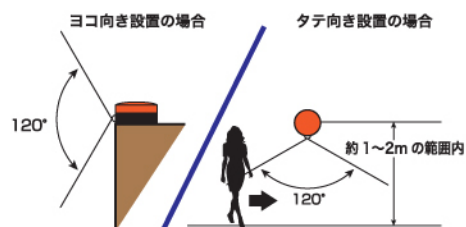

害獣
対策

注意
喚起

回転LED

4
灯

約2年
電池寿命

→ 4つのLEDが → 順番に → 点灯します →

【センサー感知範囲】

SLR80R

SLR80B

SLR80Y

主な仕様

光源 0.06WホワイトLED(USA CREE社製)×4個
 使用電池 単3形アルカリ電池×3本(別途お求めください)
 電池寿命 1日20回(15秒間/1回)点灯して、約2年間
 点灯条件 10LX以下で点灯 又は
 明るくても点灯(内部のスイッチで選択)
 点灯時間 15秒間(固定)
 人感センサー 感知範囲上下方向120°、左右方向120°、
 感知距離3mまで
 設置場所 屋外又は室内(壁面又は台上に設置)
 防水・防塵 防雨・防沫・防塵形(IP44)

本体材質 ABS
 外形寸法 φ87×45mm
 質量 約160g(電池を含む質量)
 付属品 取付ネジ×1本、壁面樹脂リブ×1個
 [イエロー]型番:SLR80Y JANコード:4943125708825
 [ブルー]型番:SLR80B JANコード:4943125708832
 [レッド]型番:SLR80R JANコード:4943125708818
 パッケージサイズ:110(W)×205(H)×50(D)mm
 MADE IN CHINA