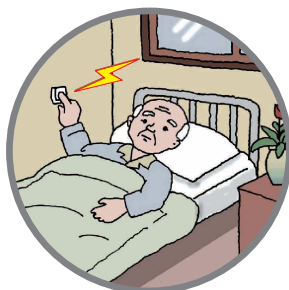

デジタルID方式
256通り

混信ほとんどなし

3つのチャイム音
から選曲可能

音量調節
可能

315Hz帯

特定小電力

押しボタンを押すと離れた場所でチャイムが鳴ります。

- 受信機はコンセント差し込みタイプなので電池交換不要!
- 電波を受信すると、LEDランプが点滅し、チャイム音がなります!

ボタンを押すと・・・

離れた場所へ光と
チャイムでお知らせ

押しボタン送信機

ピカ
ピカ

受信チャイム

受信機
電池不要

使用例

受信機は
コンセントに差し込むだけ