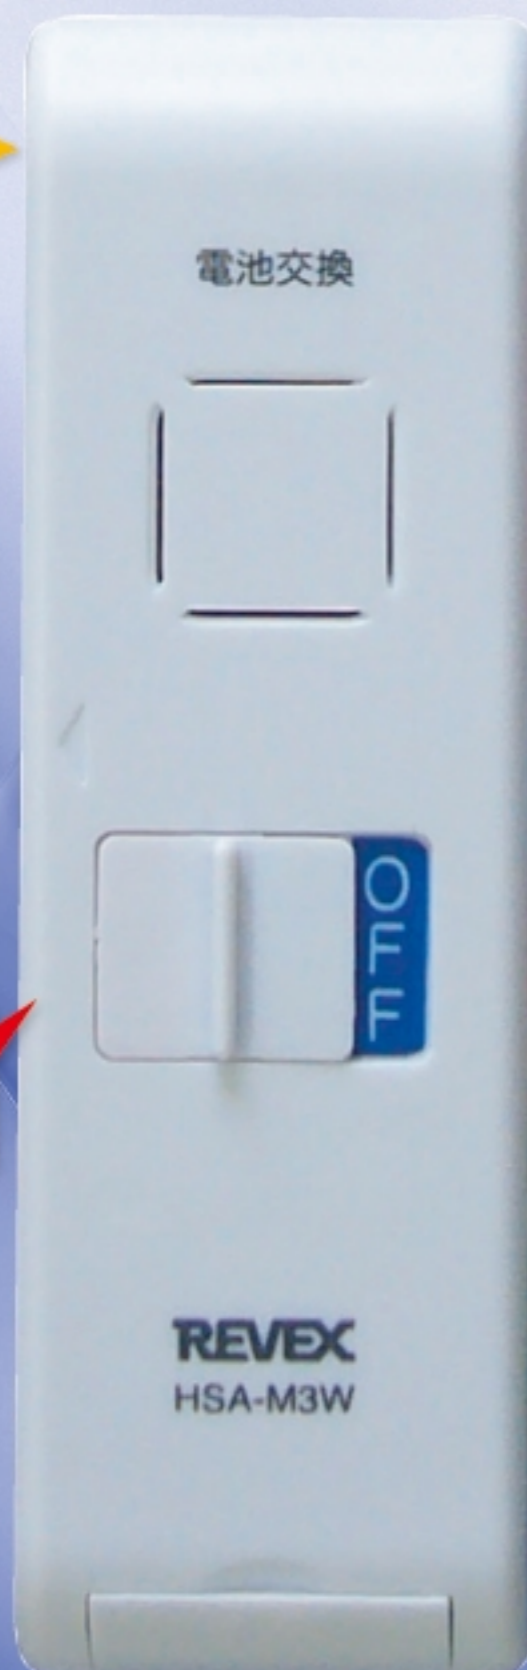

REVEX

ドア・窓が開くとその場で鳴る ドア・窓チャイム

型番 HSA-M3W
HSA-M3B

通常は来客感知に
不在時は
防犯アラームに

選べる 16種類の音 **音量調節可能**

両面テープで
カンタン取付

ドアや窓が少しでも開くと、16曲から選んだ音が流れます。

※「1回」モードでは、曲により決まった時間だけ鳴ります。

※「くり返し」モードでは、電池が切れるまで鳴り続けます(サイレン時)。

ドア開放警告機能(曲)

「曲」で「くり返し」選択時は、
ドアが閉まるまで鳴り続けます。

来客感知に  曲

家族の出入り確認

店舗の来客確認

防犯に  サイレン

ドアの防犯

窓の防犯

HSA-M3W
ホワイト

電池切れ表示
点滅時電池交換

スピーカー
音量調節
55~75dB/1m

鳴る回数切換
□・1回
□・くり返し

曲とサイレン切換
□・曲
□・サイレン

選曲ボタン
曲: 13種類
サイレン: 3種類
から選択可能

電源スイッチ
外出警戒スイッチ

HSA-M3B
ブラウン

取付方法(両面テープを使います)

- ①ドア(窓)と枠が平面の時
- ②ドア面と枠に段差がある時
- ③2枚の窓の中央に取付ける時

※本体とマグネットを向い合わせに密着(1cm以内)して貼り付けます。

HSA-M3W
パッケージサイズ
H23×W10×D1cm

4 943125 709297

HSA-M3B
パッケージサイズ
H23×W10×D1cm

4 943125 709327