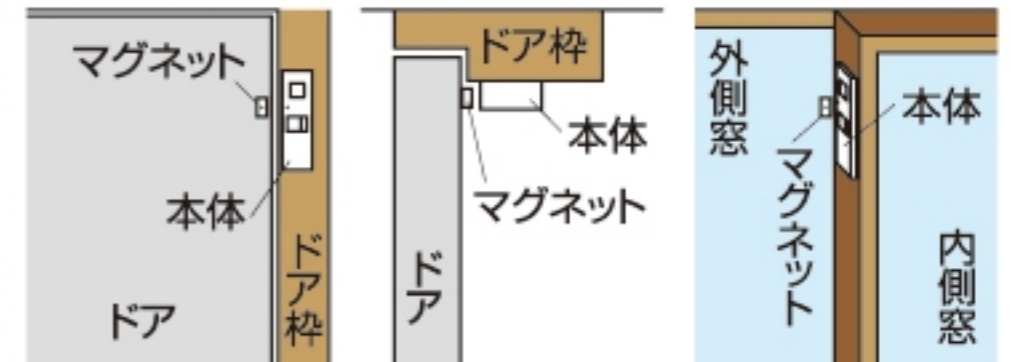

※「くり返し」モードでは、電池が切れるまで鳴り続けます(サイレン時)。

ドア開放警告機能(曲)

「曲」で「くり返し」選択時は、
ドアが閉まるまで鳴り続けます。

来客感知に  曲

家族の出入り確認

店舗の来客確認

防犯に  サイレン

ドアの防犯

窓の防犯

HSA-M3W
ホワイト

電池切れ表示
点滅時電池交換

スピーカー
音量調節
55~75dB/1m

鳴る回数切換
□・1回
□・くり返し

曲とサイレン切換
□・曲
□・サイレン

選曲ボタン
曲: 13種類
サイレン: 3種類
から選択可能

電源スイッチ
外出警戒スイッチ

HSA-M3B
ブラウン

取付方法(両面テープを使います)

- ①ドア(窓)と枠が平面の時
- ②ドア面と枠に段差がある時
- ③2枚の窓の中央に取付ける時

※本体とマグネットを向い合わせに密着(1cm以内)して貼り付けます。

HSA-M3W
パッケージサイズ
H23×W10×D1cm

4 943125 709297

HSA-M3B
パッケージサイズ
H23×W10×D1cm

4 943125 709327