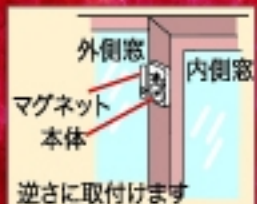

# ドア・窓用 チャイム&アラーム

REVEX  
HSA-M2

2コ入り

## 防犯に！来客のお知らせに！

### 一台二役！チャイムとアラームが両方ついてます！

ドアや窓が少しでも開くと、チャイム音、またはアラーム音 (90dB) が鳴り響きます。 ※スイッチ切替式

- 昼は「チャイム」、夜や不在のときは「アラーム」と、スイッチひとつで簡単に切り替えられます。 ※不要のときは「OFF」にもできます。
- アラーム音は、それぞれ違う音がしますので、鳴ったときにどこで鳴ったかがわかります。(チャイム音は1種類のみです)
- 緊急時に便利なSOSボタン機能付き！ (スイッチOFFのとき)
- 両面テープで、ドア・窓のどこにでも簡単に取り付けられます。