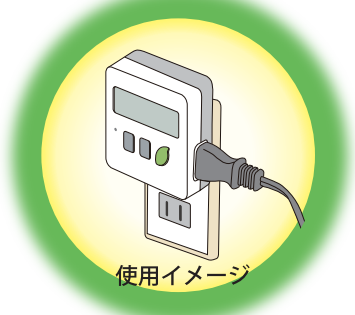

節電 エコチェッカー

省エネ応援商品

ET30D

コンセントにつなぐだけで家電製品やパソコンの消費電力がリアルタイムでわかる

- 5Wから測定可能
- 電気料金の変動に対応
- 測定誤差±5%以内
- データ保存期間1年間

ECO ボタンを押すだけで6種類の節電情報が簡単に測定できます。

消費電力

使用時間

消費電力 1309 W
- 2 積算使用時間

使用 48:50

積算 時間
- 3 積算電気料金

料金 1396.76 円

積算
- 4 1時間あたりの料金

料金 28.80 円

1時間
- 5 積算使用電力量

使用電力量 168.00 kWh

積算
- 6 積算 CO₂ 排出量

CO₂ 93.24 kg

積算

パッケージサイズ
H21.5×W11.5×D5.3cm

仕様

測定項目	測定範囲
有効電力	5W～1,500W
積算電力量	0.00KWh～9999.99KWh
積算時間	00:00 時間～9999:59 時間
積算料金	0.00 円～9999.99 円

MADE IN CHINA

定格電圧	AC100V,50/60Hz
測定可能負荷電力	5W～1,500W
本体消費電力	1W以下
測定データ保存期間	1年間
表示精度	±5%KWh
電力測定精度	±5%W
本体外形寸法	66.5(W)×66.5(H)×32(D)mm
質量	約 98g