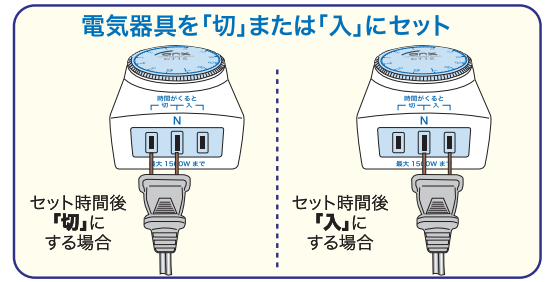

簡単
便利

消し忘れ防止 CT12 1回だけ「入・切」タイマー

電気の消し忘れ防止や節電対策に
電気器具を自動で一回だけ
"ON"か"OFF"にすることができます

減らそう
待機電力

eco
電気器具の消し
忘れ防止に!

カウント
ダウン式
11時間形

パッケージサイズ
H20.5×W11cm

消し忘れ防止や節電に!

PS E JET

- 定格仕様
- 入力: AC100V, 50/60Hz
 - 消費電力: 1.5W
 - 容量: 1500Wまで (抵抗負荷の時)
 - 質量: 約110g
 - 最大設定時間: 11時間
 - タイマー設定誤差: 10分以下
 - 外形寸法: H85×W65×D45mm
 - 材質: ABS樹脂
 - 生産地: 中国
 - Made in China

AC100V 1500W ※エアコン・クーラー
50/60HZ まで には使用できません。