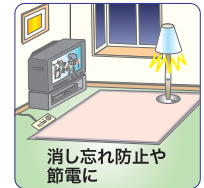

簡単
便利

消し忘れ防止 CT12 1回だけ「入・切」タイマー

電気の消し忘れ防止や節電対策に
電気器具を自動で一回だけ
"ON"か"OFF"にすることができます

減らそう
待機電力

eco
電気器具の消し
忘れ防止に!

カウント
ダウン式
11時間形

パッケージサイズ
H20.5×W11cm

消し忘れ防止や節電に!

PS E JET

- 定格仕様
- 入力: AC100V, 50/60Hz
 - 消費電力: 1.5W
 - 容量: 1500Wまで (抵抗負荷の時)
 - 質量: 約110g
 - 最大設定時間: 11時間
 - タイマー設定誤差: 10分以下
 - 外形寸法: H85×W65×D45mm
 - 材質: ABS樹脂
 - 生産地: 中国
 - Made in China

AC100V 1500W ※エアコン・クーラー
50/60HZ まで には使用できません。