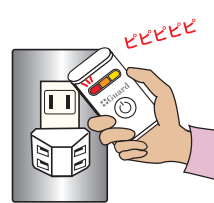

# 発見センサー

こんなところが危ない！

デパートやスーパー等外出先の  
トイレ

オフィスや自宅の  
コンセント

ジムやスパ等外出先の  
更衣室

デスク周辺や会議室など  
オフィス

旅行先や宿泊施設、自宅の  
ベッドルーム

オフィスや自宅の  
電話機や置物

高性能

簡単操作

コンパクト

ランプとアラームにより、盗聴器などが仕掛けられている場所を特定します

スイッチをONにして、気になる所にセンサーを近づけるだけ

超小型・軽量だからいつでもどこでもチェックできます

① スwitchを長押しすると電源が入り、黄色いランプが点滅します

② コンセント周りなど、盗聴器等が仕掛けられているような場所を調べます。

③ 電波を感知すると、オレンジのランプが点滅しますので、さらにその辺りを調べます。

④ 盗聴器等に近づくと、赤いランプが点滅してアラームが鳴ります。

CG2W

CG5B (アンテナ付)

CG2W

CG5B

4 943125 710040

4 943125 710057