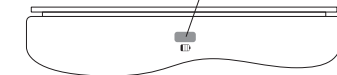

製品の特徴

- 水の音でトイレの不快感を消し去ります。
- 無駄な水を使わずに済むから節水になり経済的です。
- センサー式だから手をかざすだけで音や曲が流れるので衛生的です。
- リラックスサウンドを選ぶと、トイレでリラックスできます。
- 抗菌加工製品だから安心・安全。

取付方法

ご注意：ドアや引戸には取り付けしないでください。開閉の衝撃が故障の原因になります。

A 付属のネジで
付属の取付ネジ

B 付属の両面テープで
付属の両面テープ

C 置いて

D 本体取付方法

A 壁面に付属の取付ネジで取付プレートを固定します。

B ネジが使えない場所等には取付プレートに付属の両面テープを貼ります。貼り付ける面の埃や汚れなどをきれいに拭いてから固定します。

C 取付けプレートを外して、台の上などに置くだけでもご利用いただけます。

D 取付けプレートのガイドラインに本体を合わせて取り付けプレートをセットし、本体を下にスライドして取付けます。外すときはロック解除つまみを押したまま本体を上スライドして外します。

ロック解除つまみ
ガイドライン

製品仕様

使用電源	単3形アルカリ乾電池3本(別売)または専用ACアダプターX0505(別売)
電池寿命	約3,000回(音消し音、音量(中)、アルカリ電池使用時)
電池切れ表示	動作中に電池切れ表示ランプ赤点滅
センサー	非接触センサー、弱(約5cm)、強(約10cm)切換式
動作表示	ホワイトLED 5秒ずつカウントダウン
音量	85dB(1m 最大)(8段階)
使用温度範囲	-20度~45度
本体サイズ	150(W)×96(H)×34(D)mm(取付プレート含む)
本体質量	143g(電池を含まない)
本体材質	ABS樹脂

※製品の仕様は性能改善などの理由により変更されることがありますので予めご了承下さい。

付属品 (ネジ、リブは電池BOX内、ラベルはパッケージ中折に入っています。)

- 取付用両面テープ
- 取付用ネジ × 3
- 取付用リブ × 3
- 本体用使用方法ラベル
- 使用方法ラベル(日・英・中・韓 4カ国語)

使用方法

※新品の単3形アルカリ乾電池3本(別売)又は専用アダプターX0505(別売)をご用意ください

1. 1 ロック解除つまみを押したまま取付プレートを下にスライドして外します。
2. 2 電池BOXフタを開け、新品の単3形アルカリ乾電池3本を⊕⊖の向きに注意して入れ、フタを閉めます。
3. 3 電源スイッチを「ON」にします。
4. 4 「センサー」に手をかざすと「動作ランプ」が点灯し、音が流れます。「動作ランプ」は5秒ごとに消えていきます。音が止まるまでに再度「センサー」に手をかざすとリセットされ最初から始まります。途中で音を止める場合は「STOPボタン」を押します。

- 「選曲ボタン」で音消し音5種、リラクセスOUND5種(選曲リスト参照)から選べます。
- 音量「大」「小」ボタンで、8段階の音量からお好みの音量を選べます。
- 「センサー感度スイッチ」で「弱(約5cm)」「強(約10cm)」から選べます。
- 「電池切れ表示ランプ」が動作中に赤く点滅したら電池を交換します。
- 別売の専用ACアダプターX0505を使うと電池切れの心配なくご利用いただけます。
- 本体用使用方法ラベル(透明シート)は必要に応じて本体に貼り付けてください。使用方法ラベル(白シート、4カ国語表示)は必要に応じて、壁面に貼り付けてください。

選曲リスト

音消し音		リラクセスOUND	
1.流水音	25秒	6.鳥	50秒
2.川の流れ		7.箏笛の踊り	125秒
3.雨		8.ジムノペディ	150秒
4.波		9.木星	75秒
5.川の流れ&鳥		10.ふるさと	75秒

正面

天面

下面

TLS1 NO.0532