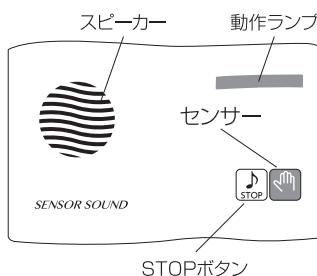

選曲リスト

音消し音		リラクセスOUND	
1.流水音	25秒	6.鳥	50秒
2.川の流れ		7.箏笛の踊り	125秒
3.雨		8.ジムノペディ	150秒
4.波		9.木星	75秒
5.川の流れ&鳥		10.ふるさと	75秒

正面