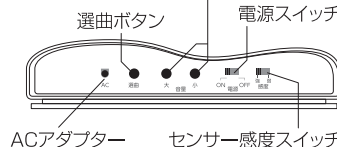

製品の特徴

- 水の音でトイレの不快感を消し去ります。
- 無駄な水を使わずに済むから節水になり経済的です。
- センサー式だから手をかざすだけで音や曲が流れるので衛生的です。
- リラックスサウンドを選ぶと、トイレでリラックスできます。
- 抗菌加工製品だから安心・安全。

取付方法

ご注意：ドアや引戸には取り付けしないでください。開閉の衝撃が故障の原因になります。

A 付属のネジで
付属の取付ネジ

B 付属の両面テープで
付属の両面テープ

C 置いて

D 本体取付方法

A 壁面に付属の取付ネジで取付プレートを固定します。

B ネジが使えない場所等には取付プレートに付属の両面テープを貼ります。貼り付ける面の埃や汚れなどをきれいに拭いてから固定します。

C 取付けプレートを外して、台の上などに置くだけでもご利用いただけます。

D 取付けプレートのガイドラインに本体を合わせて取り付けプレートをセットし、本体を下にスライドして取付けます。外すときはロック解除つまみを押したまま本体を上スライドして外します。

ロック解除つまみ
ガイドライン

製品仕様

使用電源	単3形アルカリ乾電池3本(別売)または専用ACアダプターX0505(別売)
電池寿命	約3,000回(音消し音、音量(中)、アルカリ電池使用時)
電池切れ表示	動作中に電池切れ表示ランプ赤点滅
センサー	非接触センサー、弱(約5cm)、強(約10cm)切換式
動作表示	ホワイトLED 5秒ずつカウントダウン
音量	85dB(1m 最大)(8段階)
使用温度範囲	-20度~45度
本体サイズ	150(W)×96(H)×34(D)mm(取付プレート含む)
本体質量	143g(電池を含まない)
本体材質	ABS樹脂

※製品の仕様は性能改善などの理由により変更されることがありますので予めご了承下さい。

付属品 (ネジ、リブは電池BOX内、ラベルはパッケージ中折に入っています。)

- 取付用両面テープ
- 取付用ネジ × 3
- 取付用リブ × 3
- 本体用使用方法ラベル
- 使用方法ラベル(日・英・中・韓 4カ国語)

使用方法

※新品の単3形アルカリ乾電池3本(別売)又は専用アダプターX0505(別売)をご用意ください

1. 1 ロック解除つまみを押したまま取付プレートを下にスライドして外します。
2. 2 電池BOXフタを開け、新品の単3形アルカリ乾電池3本を⊕⊖の向きに注意して入れ、フタを閉めます。
3. 3 電源スイッチを「ON」にします。
4. 4 「センサー」に手をかざすと「動作ランプ」が点灯し、音が流れます。「動作ランプ」は5秒ごとに消えていきます。音が止まるまでに再度「センサー」に手をかざすとリセットされ最初から始まります。途中で音を止める場合は「STOPボタン」を押します。

- 「選曲ボタン」で音消し音5種、リラクセスOUND5種(選曲リスト参照)から選べます。
- 音量「大」「小」ボタンで、8段階の音量からお好みの音量を選べます。
- 「センサー感度スイッチ」で「弱(約5cm)」「強(約10cm)」から選べます。
- 「電池切れ表示ランプ」が動作中に赤く点滅したら電池を交換します。
- 別売の専用ACアダプターX0505を使うと電池切れの心配なくご利用いただけます。
- 本体用使用方法ラベル(透明シート)は必要に応じて本体に貼り付けてください。使用方法ラベル(白シート、4カ国語表示)は必要に応じて、壁面に貼り付けてください。

選曲リスト

音消し音		リラクセスOUND	
1.流水音	25秒	6.鳥	50秒
2.川の流れ		7.箏笛の踊り	125秒
3.雨		8.ジムノペディ	150秒
4.波		9.木星	75秒
5.川の流れ&鳥		10.ふるさと	75秒

正面

天面

下面

TLS1 NO.0532