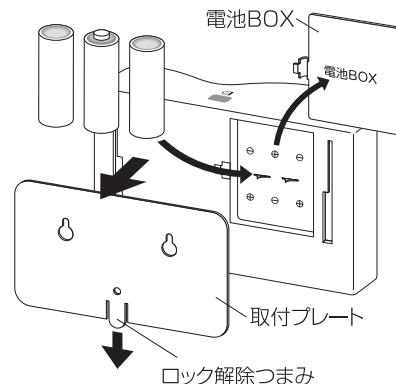

C 置いて

D 本体取付方法

A 壁面に付属の取付ネジで取付プレートを固定します。

B ネジが使えない場所等には取付プレートに付属の両面テープを貼ります。貼り付ける面の埃や汚れなどをきれいに拭いてから固定します。

C 取付けプレートを外して、台の上などに置くだけでもご利用いただけます。

D 取付けプレートのガイドラインに本体を合わせて取り付けプレートをセットし、本体を下にスライドして取付けます。外すときはロック解除つまみを押したまま本体を上スライドして外します。

※製品の仕様は性能改善などの理由により変更されることがありますので予めご了承下さい。

付属品 (ネジ、リブは電池BOX内、ラベルはパッケージ中折に入っています。)

- 取付用両面テープ
- 取付用ネジ × 3
- 取付用リブ × 3
- 本体用使用方法ラベル
- 使用方法ラベル(日・英・中・韓 4カ国語)

使用方法

※新品の単3形アルカリ乾電池3本(別売)又は専用アダプターX0505(別売)をご用意ください

- 1 ロック解除つまみを押したまま取付プレートを下にスライドして外します。
- 2 電池BOXフタを開け、新品の単3形アルカリ乾電池3本を⊕⊖の向きに注意して入れ、フタを閉めます。
- 3 電源スイッチを「ON」にします。
- 4 「センサー」に手をかざすと「動作ランプ」が点灯し、音が流れます。「動作ランプ」は5秒ごとに消えていきます。音が止まるまでに再度「センサー」に手をかざすとリセットされ最初から始まります。途中で音を止める場合は「STOPボタン」を押します。

- 「選曲ボタン」で音消し音5種、リラクセスOUND5種(選曲リスト参照)から選べます。
- 音量「大」「小」ボタンで、8段階の音量からお好みの音量を選べます。
- 「センサー感度スイッチ」で「弱(約5cm)」「強(約10cm)」から選べます。
- 「電池切れ表示ランプ」が動作中に赤く点滅したら電池を交換します。
- 別売の専用ACアダプターX0505を使うと電池切れの心配なくご利用いただけます。
- 本体用使用方法ラベル(透明シート)は必要に応じて本体に貼り付けてください。使用方法ラベル(白シート、4カ国語表示)は必要に応じて、壁面に貼り付けてください。