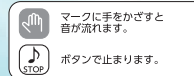

使用方法シール付き

本体用使用方法ラベル (W50×H20mm)

使用方法ラベル (W130×H70mm)

水を流さなくてもトイレの音を消します。
Toilet flushing sound simulator or etiquette
不流水也可以模拟如厕时的声音
물을 내리지 않아도 화장실 소리가 들리지 않습니다.

ボタンで止まります。
Press the button to stop
用按钮停止
버튼으로 멈춥니다.

マークに手をかざすと音が流れます。
Place your hand over to play sound
用手遮挡一下标记就会播放流水音效
마크에 손을 대면 소리가 납니다.

Nakabayashi
ナカバヤシ株式会社