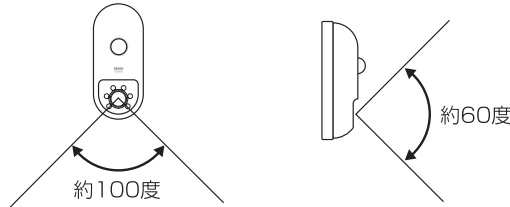

● 撮った動画はパソコンで確認します
 対応OS: Windows 7・8・10 / MacOS 10.6.8~
 動画の再生: Windows=Windows Media Player
 Mac=Quick Time Player
 ※動画データはAVI形式で保存されますので、AVI形式の再生に対応したアプリケーションをご利用ください。

センサーライト未使用時

センサーライト点灯イメージ

人感センサーの感知範囲

カメラの撮影可能範囲

取付方法

木ネジで固定する

両面テープで
貼り付ける

金属面にマグネットで
貼り付ける

柱などにひもや結束
バンドで固定する

《ご注意》マグネットで取り付ける場合、盗難にお気を付け下さい。

説明動画はこちら