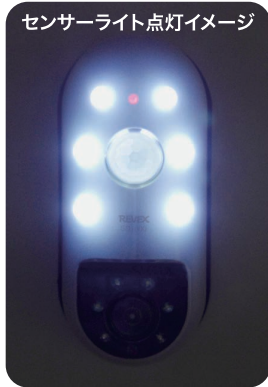

センサーライト点灯イメージ