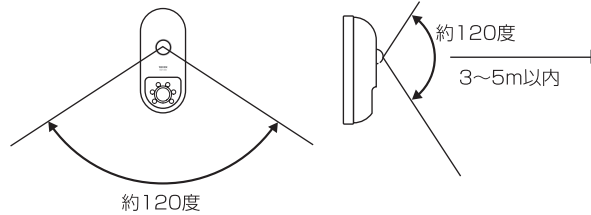

● 撮った動画はパソコンで確認します
 対応OS: Windows 7・8・10 / MacOS 10.6.8~
 動画の再生: Windows=Windows Media Player
 Mac=Quick Time Player
 ※動画データはAVI形式で保存されますので、AVI形式の再生に対応したアプリケーションをご利用ください。

センサーライト未使用時

センサーライト点灯イメージ

人感センサーの感知範囲

カメラの撮影可能範囲

取付方法

木ネジで固定する

両面テープで
貼り付ける

金属面にマグネットで
貼り付ける

柱などにひもや結束
バンドで固定する

《ご注意》マグネットで取り付ける場合、盗難にお気を付け下さい。

説明動画はこちら