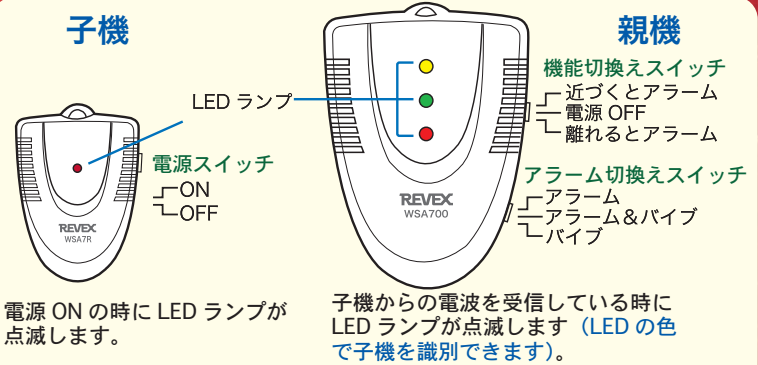

忘れ物防止に大活躍！ REVEX WSA700シリーズ

NEW

親機と子機が離れると、**アラーム音**と**バイブ**で知らせます！

離れるとアラーム 1:3

1対3

**3個同時に
管理できる！**

- 大事な所持品の置き忘れや盗難防止に
- 小さなお子様の迷子防止に
- 逆パターンの「近づくとアラーム」にもできます
- 個人情報保護対策に

所持品の盗難防止に
海外旅行などに必需品です

迷子防止に
遊園地やショッピングなどの
人ごみで

置き忘れ防止に
バッグや携帯電話、車のキー
などにつけます

情報端末の紛失防止に
大事なお客様の情報保護に

親機 (受信機)
自分で持ちます

**3~8m
離れると
知らせます**

子機 (送信機)
手荷物や子供に
付けます

微弱電波

ピピッ
ピピッ

ブルブル

【特徴】

- 1個の親機(受信機)で同時に3個までの子機(送信機)を管理できます。
- 親機の3色のLEDランプで個別に子機の確認ができます。
- 監視距離は3m~8m(使用する環境により監視距離は変わります)。
- 親機の受信音は、音/音とバイブ/バイブの3通りのパターンが使用できます。
- IDコードはデジタル信号256通りですので混信はほとんどありません。
- 逆パターンの「近づくとアラーム」としても使用できます。
- 子機を紛失した場合や故障した場合、子機だけを別途購入可能です。