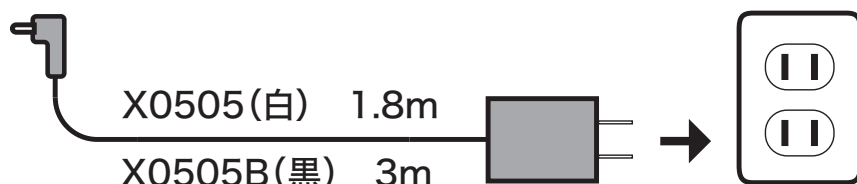

リーベックス純正

ACアダプター

電池切れの心配なく使用できる

適合機種へ ←